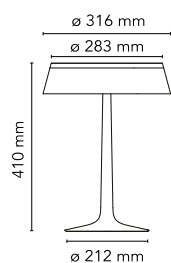

Bon Jour

di Philippe Starck , 2015

Apparecchio di illuminazione da tavolo a luce diffusa. Base e diffusore in PMMA trasparente stampato ad iniezione. Fonte luminosa con tecnologia Edge Lighting. Cavo elettrico lunghezza utile 200 cm, con interruttore dimmer che garantisce le funzioni ON/OFF e regolazione del flusso luminoso 10-100%. Power supply su spina con plug intercambiabili.

Montaggio	Tavolo
Ambiente	Per interni
Finitura	Bianco, Rame, Cromo, Cromo opaco
Peso	2,0 Kg
Fonti luminose disponibili	1 x EDGE LIGHTING 13W Dimmer 2700K CRI90 811lm
Emergenza	Senza
Voltaggio	100-240/24V
Potenza	13W
Batteria	No
Alimentatore incluso	No