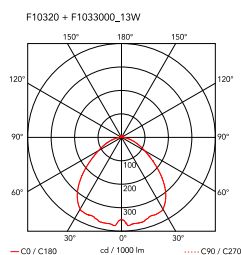

Certificazioni