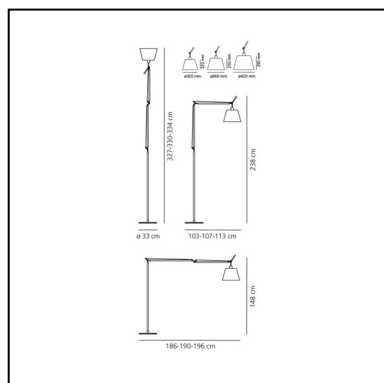

Tolomeo Terra Mega - LED 3000K - Alluminio - Dimmer su testa - Corpo Lampada

Michele De Lucchi
Giancarlo Fassina

IP20     

LUMINAIRE

- Watt : **31W**
- Tensione di alimentazione: **48V**
- Flusso luminoso emesso: **1693lm**
- CCT: **3000K**
- Efficiency: **58%**
- Efficacy: **54.61lm/W**
- CRI: **92**
- Dimmer Typology: **Microswitch Dimmer**

Note

Diffusore disponibile in tre dimensioni. La lampada completa è composta da corpo lampada + accessori

DESCRIZIONE

Codice riferito solo al corpo lampada. Disponibile con dimmer su cavo cod 0762010A

CODICE PRODOTTO: 0761010A

CARATTERISTICHE

- Codice articolo: **0761010A**
- Colore: **Alluminio**
- Installazione: **Terra**
- Materiale: **Tessuto o raso o carta pergamena, alluminio, acciaio**
- Serie: **Design Collection**
- Emissione: **Orientabile**
- design by: **Michele De Lucchi, Giancarlo Fassina**

DIMENSIONI

- Lunghezza: **cm 103**
- Altezza: **cm 148**
- Diametro: **cm 32**
- Diametro base: **cm 33**
- Estensione massima in altezza: **cm 327**
- Estensione massima in larghezza: **cm 186**
- Resistenza all'impatto: **N/D**
- Prova del filo incandescente: **650°C**