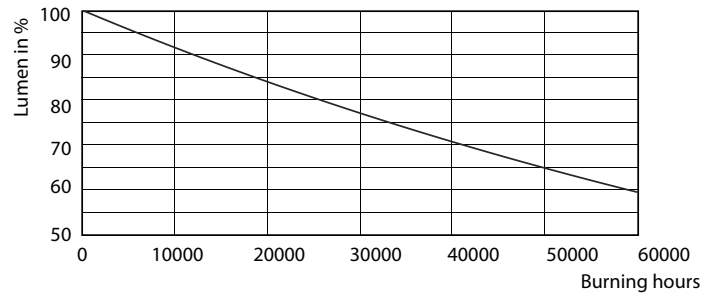

LEDspots MR16 7W