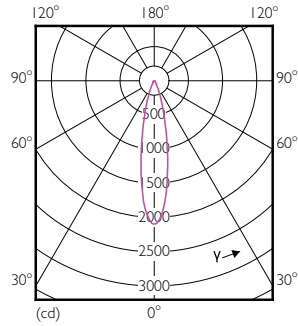

MASTER LEDspot ExpertColor LV

Fotometrie

LEDSpots MR16 7W 927 430lm 25D