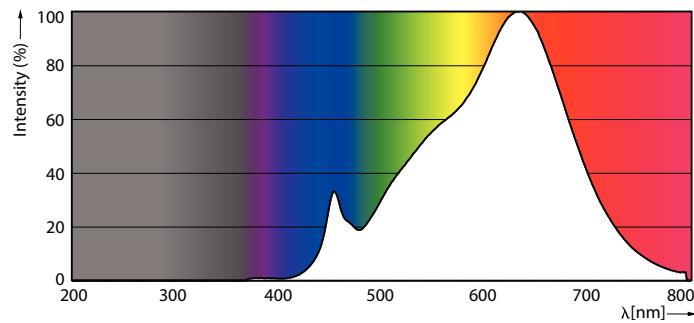

Fotometrie

PAR38 120V 17-90W 1150lm 8D 2700K E26 D