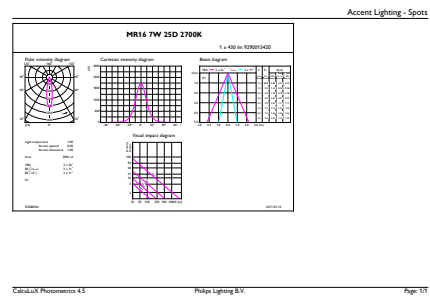

MASTER LEDspot ExpertColor LV

Temperatura	
Temp. massima involucro (Nom)	90 °C
Controlli e regolazione del flusso	
Regolabile	Si
Approvazione e applicazione	
Adatto all'illuminazione d'accento	Yes
Classe di efficienza energetica (ELL)	A
Consumo energetico kWh/1000 h	8 kWh
Dati del prodotto	
Codice prodotto completo	871869673877100

Nome prodotto ordine	MASTER LED ExpertColor 6.5-35W MR16 927 24D
EAN/UPC - Prodotto	8718696738771
Codice d'ordine	73877100
Codice Locale	MLGU533592724X
Numeratore - Quantità per confezione	1
Numeratore - Confezioni per scatola esterna	10
N. materiale (12NC)	929001342002
Peso netto (Pezzo)	0.034 kg

Disegno tecnico

Product	D	C
MASTER LED ExpertColor 6.5-35W MR16 927 24D	51 mm	46 mm

Fotometrie