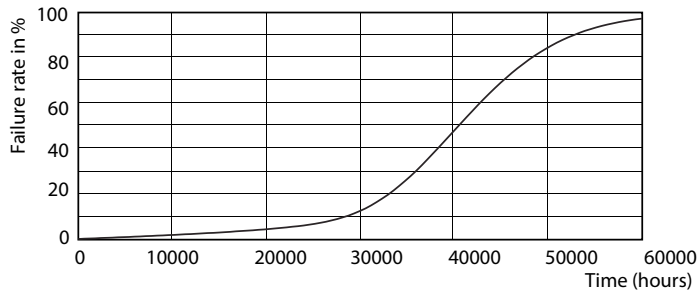

Durata

LEDspots MR16 7W