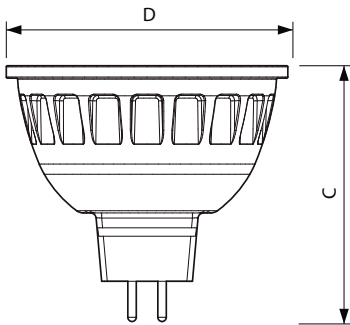

MASTER LEDspot ExpertColor LV

Temperatura	
Temp. massima involucro (Nom)	90 °C
Controlli e regolazione del flusso	
Regolabile	Si
Approvazione e applicazione	
Adatto all'illuminazione d'accento	Yes
Classe di efficienza energetica (ELL)	A
Consumo energetico kWh/1000 h	8 kWh
Dati del prodotto	
Codice prodotto completo	871869673877100

Nome prodotto ordine	MASTER LED ExpertColor 6.5-35W MR16 927 24D
EAN/UPC - Prodotto	8718696738771
Codice d'ordine	73877100
Codice Locale	MLGU533592724X
Numeratore - Quantità per confezione	1
Numeratore - Confezioni per scatola esterna	10
N. materiale (12NC)	929001342002
Peso netto (Pezzo)	0.034 kg

Disegno tecnico

MR16 12V 6.5-42W 420lm 25D 2700K GU5.3 D