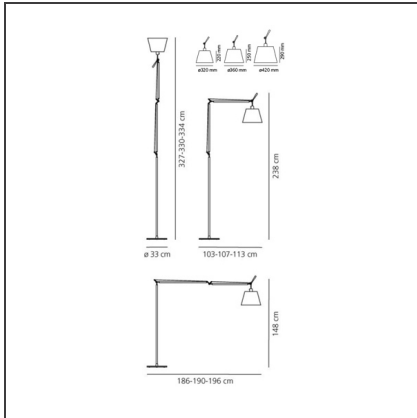

Tolomeo Mega Terra - Alluminio - Dimmer

IP20      

DESIGN BY

Michele De Lucchi, Giancarlo Fassina

DESCRIZIONE

Codice riferito solo al corpo lampada.

DISEGNI TECNICI

CARATTERISTICHE

Codice articolo:	0778010A	Materiale:	Tessuto o raso o carta pergamena, alluminio, acciaio
Colore:	Alluminio	Serie:	Design
Installazione:	Terra	Emissione:	Orientabile

DIMENSIONI

Lunghezza:	cm 103	Estensione massima in larghezza:	cm 186
Altezza:	cm 148	Resistenza all'impatto:	N/D
Diametro base:	cm 33	Prova del filo incandescente:	N/D
Estensione massima in altezza:	cm 327		

LUMINAIRE

Watt :	150W
Tensione di alimentazione:	220V-240V

Note

Diffusore disponibile in tre dimensioni.

ACCESSORIES

TOLOMEO MEGA
DIFF.PERG.360
0780020A

TOLOMEO MEGA
BASE+ASTA NERO
0779030A

TOLOMEO MEGA
DIFF.RASO 360
0781020A