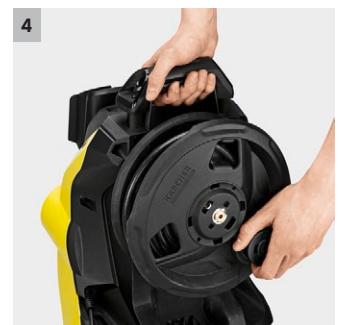

## K 4 Premium Full Control

La K 4 Full Control è lo strumento migliore per controllare potenza e pressione durante il lavoro. L'area di pulizia è di circa 30 m<sup>2</sup>/h.

### 1 Lance e pistola Full Control

- Tre livelli di pressione differenti e posizione MIX per l'applicazione del detergente. Per ogni superficie la giusta pressione.
- La pressione si regola girando, semplicemente, la lancia Vario Power.

### 2 Vano porta accessori a bordo macchina

- L'idropulitrice ha un vano porta accessori dove è possibile alloggiare la pistola Full Control con una delle due lance montate durante le pause di lavoro.
- Lancia e Pistola Full Control in questo modo sono sempre a portata di mano e pronte all'uso.

### 4 Avvolgitubo manuale

- Grazie alla pratica manovella, il tubo si arrotola senza fatica e la macchina risulta in ordine per essere riposta senza ingombrare troppo spazio.