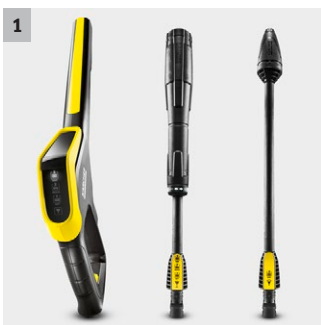

## K 4 Premium Full Control

La K 4 Full Control è lo strumento migliore per controllare potenza e pressione durante il lavoro. L'area di pulizia è di circa 30 m<sup>2</sup>/h.

### 1 Lance e pistola Full Control

- Tre livelli di pressione differenti e posizione MIX per l'applicazione del detergente. Per ogni superficie la giusta pressione.
- La pressione si regola girando, semplicemente, la lancia Vario Power.

### 2 Vano porta accessori a bordo macchina

- L'idropulitrice ha un vano porta accessori dove è possibile alloggiare la pistola Full Control con una delle due lance montate durante le pause di lavoro.
- Lancia e Pistola Full Control in questo modo sono sempre a portata di mano e pronte all'uso.

### K 4 Premium Full Control

- Pistola Full Control
- Molto stabile grazie al baricentro basso, la base ampia e la guida tubo.
- Motore raffreddato ad acqua molto efficiente