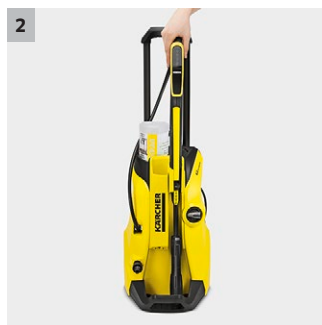

## K 4 Premium Full Control

La K 4 Full Control è lo strumento migliore per controllare potenza e pressione durante il lavoro. L'area di pulizia è di circa 30 m<sup>2</sup>/h.

### 1 Lance e pistola Full Control

- Tre livelli di pressione differenti e posizione MIX per l'applicazione del detergente. Per ogni superficie la giusta pressione.
- La pressione si regola girando, semplicemente, la lancia Vario Power.

### 2 Vano porta accessori a bordo macchina

- L'idropulitrice ha un vano porta accessori dove è possibile alloggiare la pistola Full Control con una delle due lance montate durante le pause di lavoro.
- Lancia e Pistola Full Control in questo modo sono sempre a portata di mano e pronte all'uso.