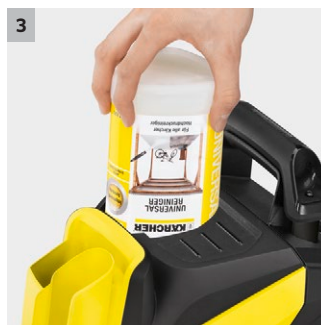

## K 4 Premium Full Control

La K 4 Full Control è lo strumento migliore per controllare potenza e pressione durante il lavoro. L'area di pulizia è di circa 30 m<sup>2</sup>/h.

### 1 Lance e pistola Full Control

- Tre livelli di pressione differenti e posizione MIX per l'applicazione del detergente. Per ogni superficie la giusta pressione.
- La pressione si regola girando, semplicemente, la lancia Vario Power.

### 2 Vano porta accessori a bordo macchina

- L'idropulitrice ha un vano porta accessori dove è possibile alloggiare la pistola Full Control con una delle due lance montate durante le pause di lavoro.
- Lancia e Pistola Full Control in questo modo sono sempre a portata di mano e pronte all'uso.