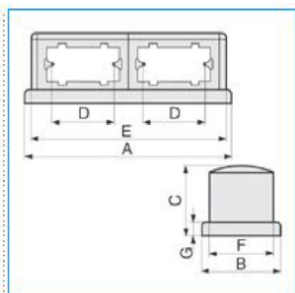

B02091

Quote:

A: 358
B: 140
C: 128
D: 108
E: 343
F: 110
G: 23

TOR-O Torretta bifacciale espansione orizzontale 4 moduli NERO ARDESIA

Proprietà tecniche

Versione

Modulo 4 bande

Materiali

Colore nero grigio

Colore RAL Ardesia RAL 7021

Materiale ABS

Dimensioni

Altezza del prodotto installato 128 mm

Altezza 128 mm

Lunghezza 154 mm

Larghezza prodotto installato 140 mm

Installazione, montaggio

Adattato per prese da 60mm no

Equipaggiamento

Numero di apparecchi da integrare 8

Numero di unità da integrare nel fianco posteriore 4

Numero di unità da integrare nel fianco anteriore 4