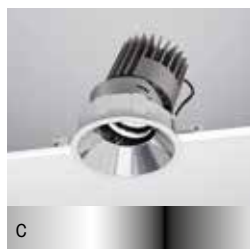

M1RA/C

Code	Nominal lumen	W	CCT	Beam
M1RA/CM/3K13/X	1100	13	3000K	20°
M1RA/CM/4K13/X	1200	13	4000K	20°
M1RA/CF/3K13/X	1100	13	3000K	40°
M1RA/CF/4K13/X	1200	13	4000K	40°
M1RA/CM/3K18/X	1500	18	3000K	20°
M1RA/CM/4K18/X	1600	18	4000K	20°
M1RA/CF/3K18/X	1500	18	3000K	40°
M1RA/CF/4K18/X	1600	18	4000K	40°

Incastro orientabile tondo a LED per installazione a soffitto.

Round adjustable recessed LED fitting for false ceiling installation.

Appareil à encastrer LED orientable rond pour installation dans faux-plafond

Runder, LED-Einbau für Deckeninstallation in 3 Massen.

LED COB CITIZEN CRI 90 (range potenza: 13W-18W).

CITIZEN COB LED CRI 90 (power range: 13W-18W).

LED COB CITIZEN IRC 90 (gamme puissances: 13W-18W).

LED COB CITIZEN CRI 90 (Leistungsbereich: 13W-18W).

Life time 50.000h (rendimento 70%).

Life time 50.000h (70% lumen maintenance).

Durée de vie 50.000h (rendement 70%).

Lebensdauer 50.000h (Lichtstrom 70%).

Corpo in alluminio pressofuso. Modulo LED IP54.

Body in die-cast aluminium. LED Module IP54.

Corps en fonderie d'aluminium. Module LED IP54.

Aluminium-Druckguss Körper. LED-Modul IP54.

Cornice in alluminio verniciato bianco con staffe di fissaggio regolabili per soffitti di spessore diverso.

Frame in white painted aluminium with adjustable fixing brackets adjustable to different depth of ceiling.

Cadre en aluminium peint blanc avec pat-tes de fixation réglables pour différentes épaisseurs de plafond.

Weiss lackierter Aluminium Rahmen mit einstellbaren Klammern für verschiedene Deckendichte.

Doppio sistema ottico con lente e riflettore che migliora il comfort visivo. UGR<19 o UGR<16 a seconda del modello.