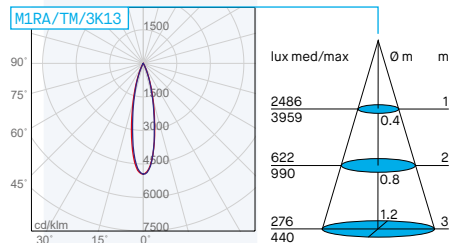

Nero-Black-Noir-Schwarz