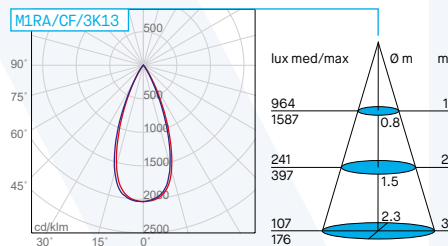

M1RA/C

Code	Nominal lumen	W	CCT	Beam
M1RA/CM/3K13/X	1100	13	3000K	20°
M1RA/CM/4K13/X	1200	13	4000K	20°
M1RA/CF/3K13/X	1100	13	3000K	40°
M1RA/CF/4K13/X	1200	13	4000K	40°
M1RA/CM/3K18/X	1500	18	3000K	20°
M1RA/CM/4K18/X	1600	18	4000K	20°
M1RA/CF/3K18/X	1500	18	3000K	40°
M1RA/CF/4K18/X	1600	18	4000K	40°

Incastro orientabile tondo a LED per installazione a soffitto.

Round adjustable recessed LED fitting for false ceiling installation.

Appareil à encastrer LED orientable rond pour installation dans faux-plafond

Runder, LED-Einbau für Deckeninstallation in 3 Massen.

LED COB CITIZEN CRI 90 (range potenza: 13W-18W).

CITIZEN COB LED CRI 90 (power range: 13W-18W).

LED COB CITIZEN IRC 90 (gamme puissances: 13W-18W).

LED COB CITIZEN CRI 90 (Leistungsbereich: 13W-18W).

Life time 50.000h (rendimento 70%).

Life time 50.000h (70% lumen maintenance).

Durée de vie 50.000h (rendement 70%).

Lebensdauer 50.000h (Lichtstrom 70%).

Corpo in alluminio pressofuso. Modulo LED IP54.

Body in die-cast aluminium. LED Module IP54.

Corps en fonderie d'aluminium. Module LED IP54.

Aluminium-Druckguss Körper. LED-Modul IP54.

Cornice in alluminio verniciato bianco con staffe di fissaggio regolabili per soffitti di spessore diverso.

Frame in white painted aluminium with adjustable fixing brackets adjustable to different depth of ceiling.

Cadre en aluminium peint blanc avec pat-tes de fixation réglables pour différentes épaisseurs de plafond.

Weiss lackierter Aluminium Rahmen mit einstellbaren Klammern für verschiedene Deckendichte.

Doppio sistema ottico con lente e riflettore che migliora il comfort visivo. UGR<19 o UGR<16 a seconda del modello.