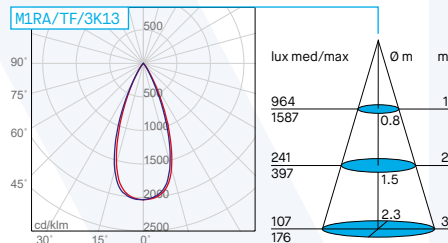

Nero-Black-Noir-Schwarz