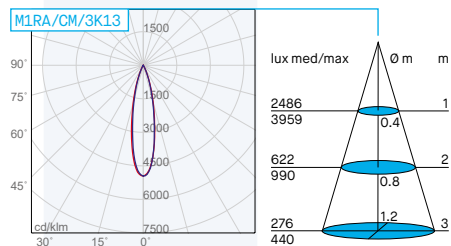

M1RA/C

Code	Nominal lumen	W	CCT	Beam
M1RA/CM/3K13/X	1100	13	3000K	20°
M1RA/CM/4K13/X	1200	13	4000K	20°
M1RA/CF/3K13/X	1100	13	3000K	40°
M1RA/CF/4K13/X	1200	13	4000K	40°
M1RA/CM/3K18/X	1500	18	3000K	20°
M1RA/CM/4K18/X	1600	18	4000K	20°
M1RA/CF/3K18/X	1500	18	3000K	40°
M1RA/CF/4K18/X	1600	18	4000K	40°

Incastro orientabile tondo a LED per installazione a soffitto.

Round adjustable recessed LED fitting for false ceiling installation.

Appareil à encastrer LED orientable rond pour installation dans faux-plafond

Runder, LED-Einbau für Deckeninstallation in 3 Massen.

LED COB CITIZEN CRI 90 (range potenza: 13W-18W).

CITIZEN COB LED CRI 90 (power range: 13W-18W).

LED COB CITIZEN IRC 90 (gamme puissances: 13W-18W).

LED COB CITIZEN CRI 90 (Leistungsbereich: 13W-18W).

Life time 50.000h (rendimento 70%).

Life time 50.000h (70% lumen maintenance).

Durée de vie 50.000h (rendement 70%).

Lebensdauer 50.000h (Lichtstrom 70%).

Corpo in alluminio pressofuso. Modulo LED IP54.

Body in die-cast aluminium. LED Module IP54.

Corps en fonderie d'aluminium. Module LED IP54.

Aluminium-Druckguss Körper. LED-Modul IP54.

Cornice in alluminio verniciato bianco con staffe di fissaggio regolabili per soffitti di spessore diverso.

Frame in white painted aluminium with adjustable fixing brackets adjustable to different depth of ceiling.

Cadre en aluminium peint blanc avec pat-tes de fixation réglables pour différentes épaisseurs de plafond.

Weiss lackierter Aluminium Rahmen mit einstellbaren Klammern für verschiedene Deckendichte.

Doppio sistema ottico con lente e riflettore che migliora il comfort visivo. UGR<19 o UGR<16 a seconda del modello.