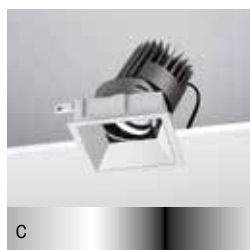

M1SA/C

Code	Nominal lumen	W	CCT	Beam
M1SA/CM/3K13/X	1100	13	3000K	20°
M1SA/CM/4K13/X	1200	13	4000K	20°
M1SA/CF/3K13/X	1100	13	3000K	40°
M1SA/CF/4K13/X	1200	13	4000K	40°
M1SA/CM/3K18/X	1500	18	3000K	20°
M1SA/CM/4K18/X	1600	18	4000K	20°
M1SA/CF/3K18/X	1500	18	3000K	40°
M1SA/CF/4K18/X	1600	18	4000K	40°

Incasso orientabile quadrato a LED per installazione a soffitto.

Square adjustable recessed LED fitting for false ceiling installation.

Appareil à encastrer LED orientable carré pour installation dans faux-plafond

Quadratischer LED-Einbau für Deckeninstallation in 3 Massen.

LED COB CITIZEN CRI 90 (range potenza: 13W-18W).

CITIZEN COB LED CRI 90 (power range: 13W-18W).

LED COB CITIZEN IRC 90 (gamme puissances: 13W-18W).

LED COB CITIZEN CRI 90 (Leistungsbereich: 13W-18W).

Life time 50.000h (rendimento 70%).

Life time 50.000h (70% lumen maintenance).

Durée de vie 50.000h (rendement 70%).

Lebensdauer 50.000h (Lichtstrom 70%).

Corpo in alluminio pressofuso. Modulo LED IP54.

Body in die-cast aluminium. LED Module IP54.

Corps en fonderie d'aluminium. Module LED IP54.

Aluminium-Druckguss Körper. LED-Modul IP54.

Cornice in alluminio verniciato bianco con staffe di fissaggio regolabili per soffitti di spessore diverso.

Frame in white painted aluminium with adjustable fixing brackets adjustable to different depth of ceiling.

Cadre en aluminium peint blanc avec patentes de fixation réglables pour différentes épaisseurs de plafond.

Weiss lackierter Aluminium Rahmen mit einstellbaren Klammern für verschiedene Deckendichte.

Doppio sistema ottico con lente e riflettore che migliora il comfort visivo. UGR<19 o UGR<16 a seconda del modello.