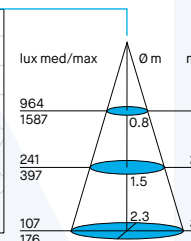

M1SA/C

Code	Nominal lumen	W	CCT	Beam
M1SA/CM/3K13/X	1100	13	3000K	20°
M1SA/CM/4K13/X	1200	13	4000K	20°
M1SA/CF/3K13/X	1100	13	3000K	40°
M1SA/CF/4K13/X	1200	13	4000K	40°
M1SA/CM/3K18/X	1500	18	3000K	20°
M1SA/CM/4K18/X	1600	18	4000K	20°
M1SA/CF/3K18/X	1500	18	3000K	40°
M1SA/CF/4K18/X	1600	18	4000K	40°

Incasso orientabile quadrato a LED per installazione a soffitto.

Square adjustable recessed LED fitting for false ceiling installation.

Appareil à encastrer LED orientable carré pour installation dans faux-plafond

Quadratischer LED-Einbau für Deckeninstallation in 3 Massen.

LED COB CITIZEN CRI 90 (range potenza: 13W-18W).

CITIZEN COB LED CRI 90 (power range: 13W-18W).

LED COB CITIZEN IRC 90 (gamme puissances: 13W-18W).

LED COB CITIZEN CRI 90 (Leistungsbereich: 13W-18W).

Life time 50.000h (rendimento 70%).

Life time 50.000h (70% lumen maintenance).

Durée de vie 50.000h (rendement 70%).

Lebensdauer 50.000h (Lichtstrom 70%).

Corpo in alluminio pressofuso. Modulo LED IP54.

Body in die-cast aluminium. LED Module IP54.

Corps en fonderie d'aluminium. Module LED IP54.

Aluminium-Druckguss Körper. LED-Modul IP54.

Cornice in alluminio verniciato bianco con staffe di fissaggio regolabili per soffitti di spessore diverso.

Frame in white painted aluminium with adjustable fixing brackets adjustable to different depth of ceiling.

Cadre en aluminium peint blanc avec patentes de fixation réglables pour différentes épaisseurs de plafond.

Weiss lackierter Aluminium Rahmen mit einstellbaren Klammern für verschiedene Deckendichte.

Doppio sistema ottico con lente e riflettore che migliora il comfort visivo. UGR<19 o UGR<16 a seconda del modello.