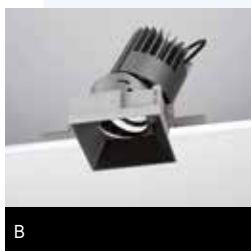

Nero-Black-Noir-Schwarz