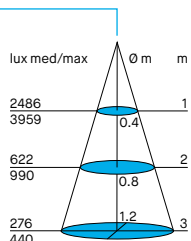

M1SA/C

Code	Nominal lumen	W	CCT	Beam
M1SA/CM/3K13/X	1100	13	3000K	20°
M1SA/CM/4K13/X	1200	13	4000K	20°
M1SA/CF/3K13/X	1100	13	3000K	40°
M1SA/CF/4K13/X	1200	13	4000K	40°
M1SA/CM/3K18/X	1500	18	3000K	20°
M1SA/CM/4K18/X	1600	18	4000K	20°
M1SA/CF/3K18/X	1500	18	3000K	40°
M1SA/CF/4K18/X	1600	18	4000K	40°

Incasso orientabile quadrato a LED per installazione a soffitto.

Square adjustable recessed LED fitting for false ceiling installation.

Appareil à encastrer LED orientable carré pour installation dans faux-plafond

Quadratischer LED-Einbau für Deckeninstallation in 3 Massen.

LED COB CITIZEN CRI 90 (range potenza: 13W-18W).

CITIZEN COB LED CRI 90 (power range: 13W-18W).

LED COB CITIZEN IRC 90 (gamme puissances: 13W-18W).

LED COB CITIZEN CRI 90 (Leistungsbereich: 13W-18W).

Life time 50.000h (rendimento 70%).

Life time 50.000h (70% lumen maintenance).

Durée de vie 50.000h (rendement 70%).

Lebensdauer 50.000h (Lichtstrom 70%).

Corpo in alluminio pressofuso. Modulo LED IP54.

Body in die-cast aluminium. LED Module IP54.

Corps en fonderie d'aluminium. Module LED IP54.

Aluminium-Druckguss Körper. LED-Modul IP54.

Cornice in alluminio verniciato bianco con staffe di fissaggio regolabili per soffitti di spessore diverso.

Frame in white painted aluminium with adjustable fixing brackets adjustable to different depth of ceiling.

Cadre en aluminium peint blanc avec patentes de fixation réglables pour différentes épaisseurs de plafond.

Weiss lackierter Aluminium Rahmen mit einstellbaren Klammern für verschiedene Deckendichte.

Doppio sistema ottico con lente e riflettore che migliora il comfort visivo. UGR<19 o UGR<16 a seconda del modello.