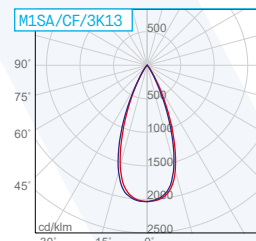

M1SA/C

Code	Nominal lumen	W	CCT	Beam
M1SA/CM/3K13/X	1100	13	3000K	20°
M1SA/CM/4K13/X	1200	13	4000K	20°
M1SA/CF/3K13/X	1100	13	3000K	40°
M1SA/CF/4K13/X	1200	13	4000K	40°
M1SA/CM/3K18/X	1500	18	3000K	20°
M1SA/CM/4K18/X	1600	18	4000K	20°
M1SA/CF/3K18/X	1500	18	3000K	40°
M1SA/CF/4K18/X	1600	18	4000K	40°

Incasso orientabile quadrato a LED per installazione a soffitto.

Square adjustable recessed LED fitting for false ceiling installation.

Appareil à encastrer LED orientable carré pour installation dans faux-plafond

Quadratischer LED-Einbau für Deckeninstallation in 3 Massen.

LED COB CITIZEN CRI 90 (range potenza: 13W-18W).

CITIZEN COB LED CRI 90 (power range: 13W-18W).

LED COB CITIZEN IRC 90 (gamme puissances: 13W-18W).

LED COB CITIZEN CRI 90 (Leistungsbereich: 13W-18W).

Life time 50.000h (rendimento 70%).

Life time 50.000h (70% lumen maintenance).

Durée de vie 50.000h (rendement 70%).

Lebensdauer 50.000h (Lichtstrom 70%).

Corpo in alluminio pressofuso. Modulo LED IP54.

Body in die-cast aluminium. LED Module IP54.

Corps en fonderie d'aluminium. Module LED IP54.

Aluminium-Druckguss Körper. LED-Modul IP54.

Cornice in alluminio verniciato bianco con staffe di fissaggio regolabili per soffitti di spessore diverso.

Frame in white painted aluminium with adjustable fixing brackets adjustable to different depth of ceiling.

Cadre en aluminium peint blanc avec patentes de fixation réglables pour différentes épaisseurs de plafond.

Weiss lackierter Aluminium Rahmen mit einstellbaren Klammern für verschiedene Deckendichte.

Doppio sistema ottico con lente e riflettore che migliora il comfort visivo. UGR<19 o UGR<16 a seconda del modello.