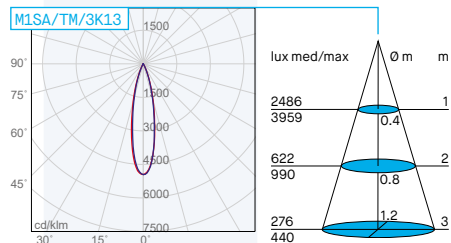

Nero-Black-Noir-Schwarz