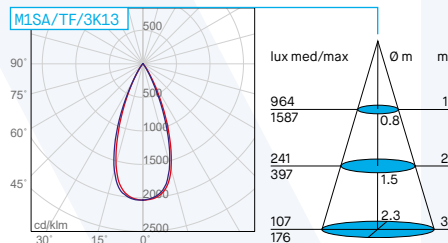

Nero-Black-Noir-Schwarz