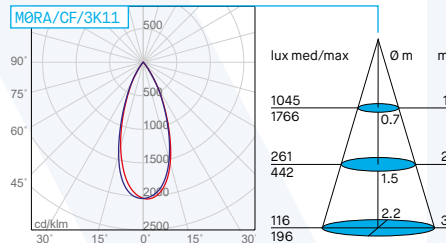

Nero-Black-Noir-Schwarz