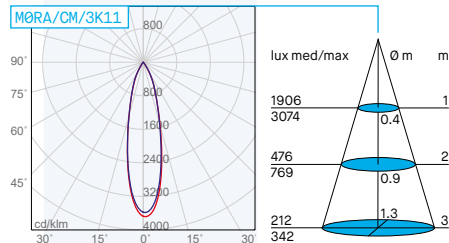

Nero-Black-Noir-Schwarz