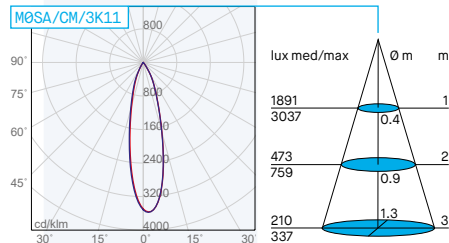

Nero-Black-Noir-Schwarz