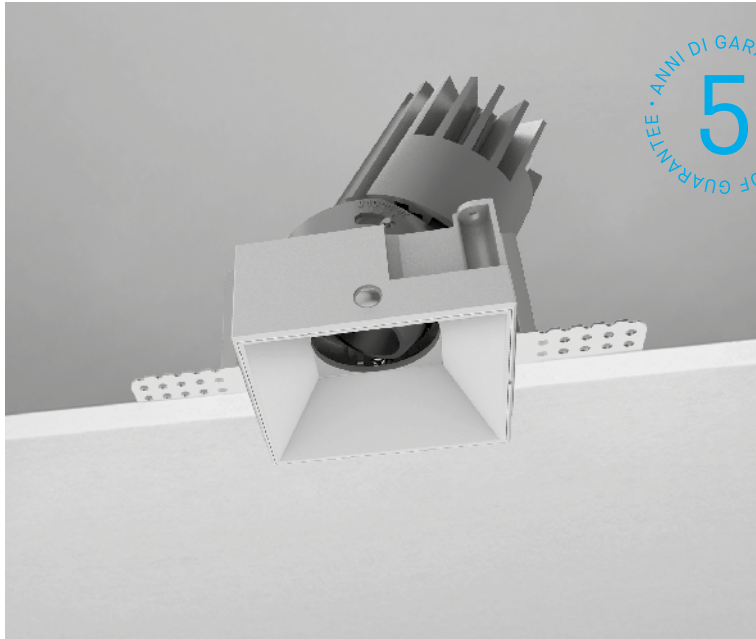

MOSA/T

Code	Nominal lumen	W	CCT	Beam
MOSA/TM/3K07/_	850	7,5	3000K	20°
MOSA/TM/4K07/_	900	7,5	4000K	20°
MOSA/TF/3K07/_	850	7,5	3000K	40°
MOSA/TF/4K07/_	900	7,5	4000K	40°
MOSA/TM/3K11/_	1100	11	3000K	20°
MOSA/TM/4K11/_	1200	11	4000K	20°
MOSA/TF/3K11/_	1100	11	3000K	40°
MOSA/TF/4K11/_	1200	11	4000K	40°

Incasso orientabile quadrato a LED per installazione a soffitto.

Square adjustable recessed LED fitting for false ceiling installation.

Appareil à encastrer LED orientable carré pour installation dans faux-plafond

Quadratischer, LED-Einbau für Deckeninstallation in 3 Massen.

LED COB CITIZEN CRI 90 (range potenza: 7.5W-11W).

CITIZEN COB LED CRI 90 (power range: 7.5W-11W).

LED COB CITIZEN IRC 90 (gamme puissances: 7.5W-11W).

LED COB CITIZEN CRI 90 (Leistungsbereich: 7.5W-11W).

Life time 50.000h (rendimento 70%).

Life time 50.000h (70% lumen maintenance).

Durée de vie 50.000h (rendement 70%).

Lebensdauer 50.000h (Lichtstrom 70%).

Corpo in alluminio pressofuso. Modulo LED IP54.

Body in die-cast aluminium. LED Module IP54.

Corps en fonderie d'aluminium. Module LED IP54.

Aluminium-Druckguss Körper. LED-Modul IP54.

Cornice in alluminio verniciato bianco con staffe di fissaggio regolabili per soffitti di spessore diverso.

Frame in white painted aluminium with adjustable fixing brackets adjustable to different depth of ceiling.

Cadre en aluminium peint blanc avec patentes de fixation réglables pour différentes épaisseurs de plafond.

Weiss lackierter Aluminium Rahmen mit einstellbaren Klammern für verschiedene Deckendichte.

Doppio sistema ottico con lente e riflettore che migliora il comfort visivo. UGR<19 o UGR<16 a seconda del modello.

Double optical system with lens and reflector to improve the visual comfort. UGR<19 or UGR<16 depending on model.

Double système optique avec lentille et réflecteur pour un meilleur confort visuel. UGR<19 o UGR<16 Selon le modèle.

Dual-optisches System mit einer Linse und Reflektor die den Sehkomfort verbessern. UGR<19 o UGR<16 Gemäss Modell.

Disponibili accessori intercambiabili: - cornice trimless per soffitti di spessore 12,5-25 mm; - riflettore in policarbonato in cinque finiture diverse; - griglia anti abbagliamento.

Interchangeable accessories available upon request: - trimless frame for ceiling of depth 12,5-25mm; - polycarbonate reflector in 5 different finishing; - anti-glare grid.

Disponibles accessoires interchangeables: - anneau trimless pour plafond d'épaisseur 12,5-25 mm; - réflecteur en polycarbonate en cinq finitions différentes; - grille anti éblouissement.

Austauschbare Zubehör erhältlich: - Rahmen Trimless für 12,5-25 mm Deckendichte; - Polycarbonat Reflektor in fünf verschiedenen Ausführungen; - Entblendungs Gitter.

Alimentatore 220-240V - 50/60Hz incluso. (ON-OFF, PUSH/DIM 1-10V, DALI)

220-240V - 50/60Hz power supply included. (ON-OFF, PUSH/DIM 1-10V, DALI)