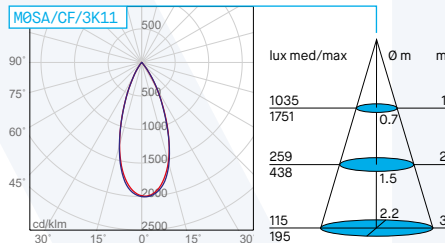

Nero-Black-Noir-Schwarz