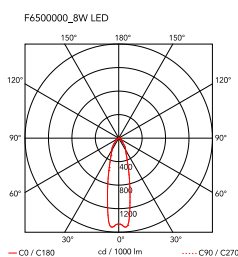

Montaggio	Sospensione
Ambiente	Per interni
Peso	1.5 Kg
Fonti luminose disponibili	1 x RF28663 LED 10W E27 965lm 2700K CRI80 [e] Dimmable
Emergenza	Senza
Voltaggio	220-250V
Potenza	MAX 70W
Batteria	No
Alimentatore incluso	Sì
Lunghezza del cavo	2200 mm
Materiali	Alluminio