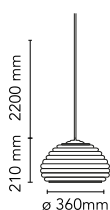

Splügen Bräu

di Achille & Pier Giacomo Castiglioni , 1961

Apparecchio di illuminazione a sospensione a luce diretta. Riflettore in alluminio tornito in lastra lucidato e protetto da una vernice trasparente. Attacco a soffitto di acciaio e rosone in ABS sottovuoto di colore bianco lucido.

Montaggio	Sospensione
Ambiente	Per interni
Peso	1.5 Kg
Fonti luminose disponibili	1 x RF28663 LED 10W E27 965lm 2700K CRI80 [e] Dimmable
Emergenza	Senza
Voltaggio	220-250V
Potenza	MAX 70W
Batteria	No
Alimentatore incluso	Sì
Lunghezza del cavo	2200 mm
Materiali	Alluminio