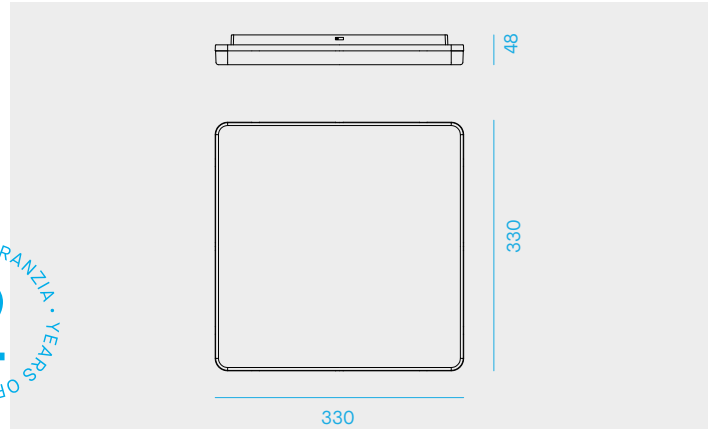

2 ANNI DI GARANZIA
2 YEARS OF WARRANTY

Plafoniera LED quadra IP20 per installazione a plafone e a parete.

IP20 square LED fitting for ceiling and wall-mounted installation

Plafonnier LED carré pour installation au plafond ou au mur en IP20

IP20 quadratische LED-Deckenleuchte für Decke- und Wandmontage.

LED 2835

2835 LED.

LED 2835

2835 LED.

Life time 30.000h (rendimento 70%).

Life time 30.000h (70% lumen maintenance).

Durée de vie 30.000h (rendement 70%).

Lebensdauer 30.000h (Lichtstrom 70%).

Corpo in policarbonato bianco e diffusore opale.

White polycarbonate body, opal diffuser.

Corps en polycarbonate blanc, diffuseur opale.

Gehäuse aus weissem Polycarbonat, opaler Diffusor

Alimentatore 220-240V - 50/60Hz incluso.

220-240V - 50/60Hz power supply included.

Alimentation 220-240V - 50/60Hz incluse.

Netzgerät 220-240V - 50/60Hz enthalten.