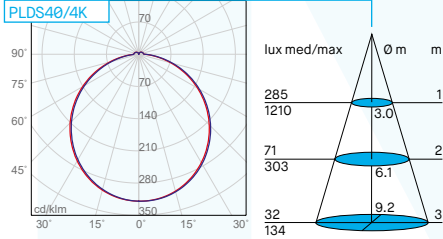

- * Fotometrie eseguite con temperatura di colore 4000K
- * Photometric tests at 4000K CCT
- * Photométries réalisées avec une température de couleur de 4000K
- * Photometrien durchgeführt mit Farbtemperatur 4000K