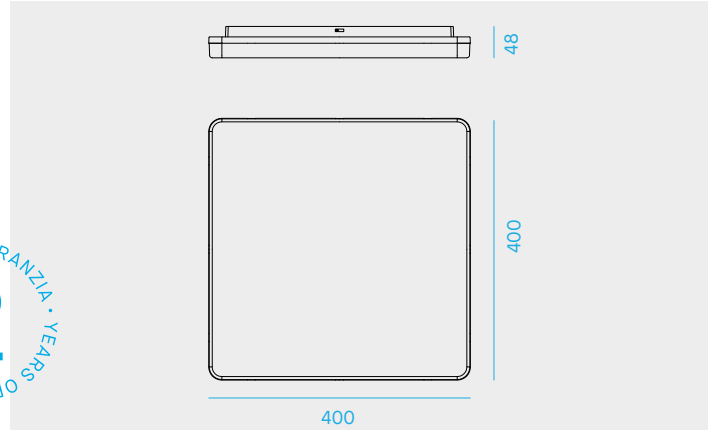

2 ANNI DI GARANZIA • YEARS OF GUARANTEE

Plafoniera LED quadra IP20 per installazione a plafone e a parete.

LED 2835

Life time 30.000h (rendimento 70%).

Corpo in policarbonato bianco e diffusore opale.

Alimentatore 220-240V - 50/60Hz incluso.

IP20 square LED fitting for ceiling and wall-mounted installation

2835 LED.

Life time 30.000h (70% lumen maintenance).

White polycarbonate body, opal diffuser.

220-240V - 50/60Hz power supply included.

Plafonnier LED carré pour installation au plafond ou au mur en IP20

LED 2835

Durée de vie 30.000h (rendement 70%).

Corps en polycarbonate blanc, diffuseur opale.

Alimentation 220-240V - 50/60Hz incluse.

IP20 quadratische LED-Deckenleuchte für Decke- und Wandmontage.

2835 LED.

Lebensdauer 30.000h (Lichtstrom 70%).

Gehäuse aus weissem Polycarbonat, opaler Diffusor

Netzgerät 220-240V - 50/60Hz enthalten.