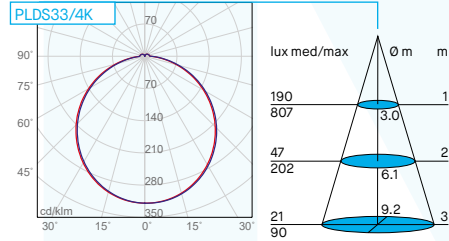

- Fotometrie eseguite con temperatura di colore 4000K
- Photometric tests at 4000K CCT
- Photométries réalisées avec une température de couleur de 4000K
- Photometrien durchgeführt mit Farbtemperatur 4000K