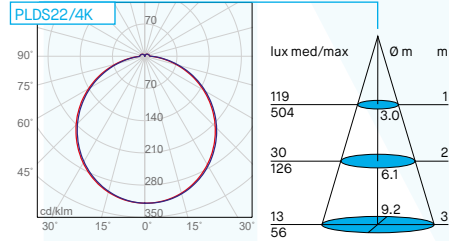

White polycarbonate body, opal diffuser.

220-240V - 50/60Hz power supply included.

Plafonnier LED carré pour installation au plafond ou au mur en IP20

LED 2835

Durée de vie 30.000h (rendement 70%).

Corps en polycarbonate blanc, diffuseur opale.

Alimentation 220-240V - 50/60Hz incluse.

IP20 quadratische LED-Deckenleuchte für Decke- und Wandmontage.

2835 LED.

Lebensdauer 30.000h (Lichtstrom 70%).

Gehäuse aus weissem Polycarbonat, opaler Diffusor

Netzgerät 220-240V - 50/60Hz enthalten.

- * Fotometrie eseguite con temperatura di colore 4000K
- * Photometric tests at 4000K CCT
- * Photométries réalisées avec une température de couleur de 4000K
- * Photometrien durchgeführt mit Farbtemperatur 4000K