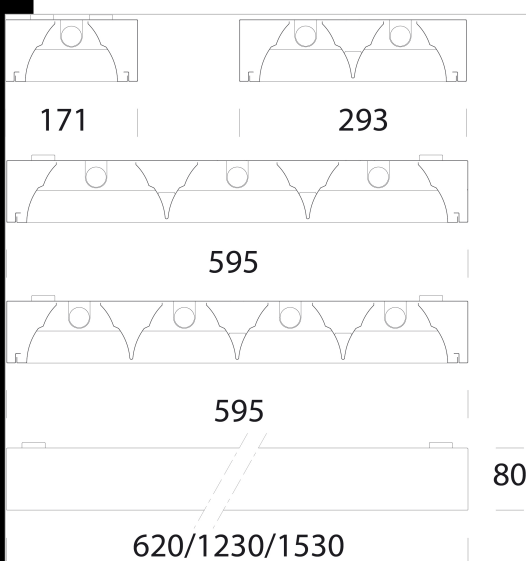

773 Comfort T8 - ottica speculare 99.99

CORPO: In lamiera d'acciaio.
OTTICA: Ad alveoli a doppia parabolicità, in alluminio speculare 99,99 antiriflesso ed antiridescente a bassissima luminanza con trattamento di PVD che permette di ottimizzare l'efficienza luminosa.
VERNICIATURA: Con polvere poliestere, stabilizzato ai raggi UV.
PORTALAMPADA: In policarbonato bianco e contatti in bronzo fosforoso. Attacco G13.
CABLAGGIO: Alimentazione 230V/50Hz. Cavetto rigido sezione 0.50 mm² e guaina di PVC-HT resistente a 90° secondo le norme CEI 20-20. Morsettiera 2P+T, con massima sezione dei conduttori ammessa 2.5 mm².
EQUIPAGGIAMENTO: Fusibile di protezione 6.3A
DOTAZIONE: Ottica fissata a scatto, resta agganciata con cordine anticaduta.
MONTAGGIO: A plafone o a sospensione.
NORMATIVA: Prodotti in conformità alle vigenti norme EN60598-1 CEI 34 - 21 e sono protetti con il grado IP20IK07 secondo le norme EN 60529 ed hanno ottenuto la certificazione di conformità europea ENEC. Inoltre sono installabili su superfici normalmente incombustibili.
VERSIONE IN EMERGENZA: In versione S.A. (sempre accesa). In caso di "black out" una sola lampada collegata al circuito in emergenza rimane accesa. Autonomia di 60 min. Schema (vedi capitolo).
 Su richiesta: versioni con batterie da 3 ore.