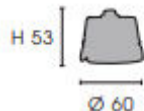

Dimensioni mm - Dimensions mm - Dimensionen mm

Ø 60 - h 53

Quantità - Quantity - Menge

1

1P 2A 12V~

Codice - Code - Code

00130

Modello - Model - Modell

Ottone - Brass - Messing

IP 20  
CE

1P 2A 12V~

Codice - Code - Code

00134

Modello - Model - Modell

Cromo - Chrome - Chrom