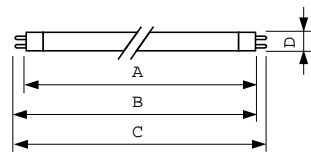

MASTER TL Mini Super 80

EAN/UPC - Product	8711500716859
Order code	928001508450
Numerator - Quantity Per Pack	1
Numerator - Packs per outer box	250
Material Nr. (12NC)	928001508450

Net Weight (Piece)	40.200 g
ILCOS Code	FD-13/40/1B-E-G5

Dimensional drawing

Product	D	A	B	B	C
MASTER TL Mini Super 80 13W/840	16 mm	516.9 mm	524.0 mm	521.6 mm	531.1 mm
FAM/10X25BOX					

TL 13W/840

Photometric data