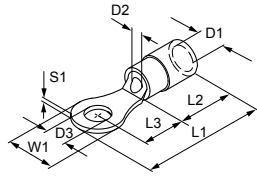

**PREISOLATI IN PVC DA LASTRA · OCCHIELLO**  
*PVC INSULATED FROM SHEET · RING*

**MATERIALE TERMINALE:**  
rame stagnato  
**MATERIALE ISOLANTE:**  
polivinilcloruro (PVC)  
**LIVELLO DI AUTOESTINGUENZA DELL'ISOLANTE:** UL94 V0  
**TEMPERATURA D'ESERCIZIO:** 75 °C max  
**TENSIONE NOMINALE:** 300V max

Articolo Code	Colore Color	Sezione Section		Per vite For screw										
		mm <sup>2</sup>	(AWG)	ø mm	Stud size	W1	L1	L2	L3	D1	D2	D3		S1
00101	Rosso   Red			2,50	# 3	8	23	10,4	8,6	4,2	1,95	2,6	0,8	100/1000
00107	Rosso   Red			3,00	# 4	8	23	10,4	8,6	4,2	1,95	3,15	0,8	
00109	Rosso   Red			3,00	# 4	5,5	17,6	10,4	4,4	4,2	1,95	3,2	0,8	
00113	Rosso   Red			3,50	# 6	8	22,2	10,4	7,8	4,2	1,95	3,6	0,8	
00119	Rosso   Red	0,25 ÷ 1,5	(22-16)	4,00	# 8	7,4	20,6	10,4	6,5	4,2	1,95	4,3	0,8	
00125	Rosso   Red			5,00	# 10	8	21,8	10,4	7,4	4,2	1,95	5,2	0,8	
00131	Rosso   Red			6,00	# 12	10	23,7	10,4	8,3	4,2	1,95	6,2	0,8	
00137	Rosso   Red			8,00	5/16	14	30	10,4	12,6	4,2	1,95	8,3	0,8	
00143	Rosso   Red			10,00	3/8	14	30,2	10,4	12,8	4,2	1,95	10,4	0,8	
00201	Blu   Blue			2,50	# 3	8	23	11	8	4,8	2,45	2,6	0,8	
00207	Blu   Blue			3,00	# 4	8	23,4	11	8,4	4,8	2,45	3,2	0,8	
00209	Blu   Blue			3,00	# 4	6,4	18,5	11	4,3	4,8	2,45	3,2	0,8	
00213 ♦	Blu   Blue			3,50	# 6	8	23	11	8	4,8	2,45	3,7	0,8	
00219	Blu   Blue	1,5 ÷ 2,5	(16-14)	4,00	# 8	8	21,5	11	6,5	4,8	2,45	4,3	0,8	
00225	Blu   Blue			5,00	# 10	9	22,4	11	7,5	4,8	2,45	5,2	0,8	
00231	Blu   Blue			6,00	# 12	10,5	26	11	9,8	4,8	2,45	6,2	0,8	
00237	Blu   Blue			8,00	5/16	13	29,8	11	12,3	4,8	2,45	8,2	0,8	
00243	Blu   Blue			10,00	3/8	15	33	11	14,5	4,8	2,45	10,5	0,8	
00313	Giallo   Yellow			3,50	# 6	8	26,4	14	8,4	6,6	3,5	3,7	1	50/500
00319	Giallo   Yellow			4,00	# 8	8	26,4	14	8,4	6,6	3,5	4,2	1	
00325	Giallo   Yellow			5,00	# 10	9,6	27	14	8,2	6,6	3,5	5,2	1	
00331	Giallo   Yellow			6,00	# 12	11	29,1	14	9,6	6,6	3,5	6,2	1	
00337	Giallo   Yellow			8,00	5/16	14	34,5	14	13,5	6,6	3,5	8,2	1	
00343	Giallo   Yellow			10,00	3/8	19	40	14	16,5	6,6	3,5	10,5	1	