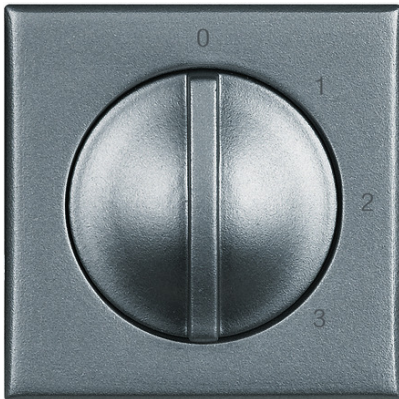

BTICINO > Sistemi per edifici residenziali > Axolute > Dispositivi di comando > interruttori e deviatori con funzioni specifiche

HC4016

selettore / commutatore rotativo a manopola - 1 via 4 posizioni - per comando condizionatori in camere di albergo - applicazioni con tensioni fino a 230V - 3 A - tech

Caratteristiche tecniche

Serie	Axolute
Colore	tech

Certificazioni

Documentazione

Catalogo

I prodotti qui riportati sono costruiti a regola d'arte in materia di sicurezza elettrica ai sensi delle Leggi N°186 del 01/03/1968 e N°791 18/10/1977 e, se installati e utilizzati in modo corretto, conformemente alla loro destinazione e sottoposti a manutenzione non difettosa, salvaguardano la sicurezza delle persone, degli animali domestici e dei beni. Gli apparecchi a catalogo che sono soggetti ai requisiti della direttiva Comunitaria sulla Compatibilità Elettromagnetica (2004/108/CE) sono marchiati "CE". Sono inoltre marchiati "CE" tutti gli apparecchi per cui può essere applicata la direttiva Bassa Tensione (2006/95/CE che ha sostituito la 73/23/CEE). I prodotti Bticino certificati con il marchio IMQ (Istituto italiano del Marchio di Qualità) sono inoltre conformi ai requisiti delle norme elaborate dal Comitato Elettrotecnico Italiano (CEI). Sulla base di quanto sopra tali prodotti sono da ritenersi conformi alle prescrizioni del Decreto Ministeriale n°37 del 22/01/2008.