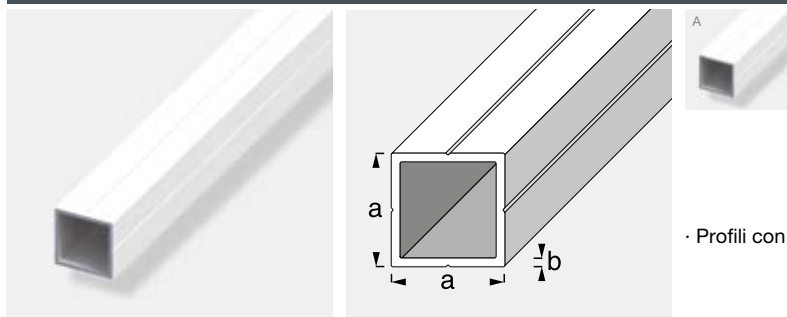

Sistema combitech[®] | Base

Sistema di profili | Alluminio

Tubo quadrato

· Profili con scanalature uniche

ALU

Qtà. min.: 5 pz.

Alluminio naturale					Lung.: 1,00 m	Lung.: 2,50 m
Colore	Dim. a	Dim. b	Per	Imballo	EAN/cod. prod.	EAN/cod. prod.
A naturale	7,5 mm	1,0 mm	M5	sciolto	4001116251627	4001116251825
A naturale	11,5 mm	1,5 mm	M8	sciolto	4001116251641	4001116251849
A naturale	15,5 mm	1,5 mm	M12	sciolto	4001116251665	4001116251863
A naturale	19,5 mm	1,5 mm	M16	sciolto	4001116251689	4001116251887
A naturale	23,5 mm	1,5 mm	M20	sciolto	4001116251702	4001116251900
A naturale	29,5 mm	2,4 mm	M24	sciolto	4001116251726	4001116251924
A naturale	35,5 mm	2,4 mm	M30	sciolto	4001116251740	4001116251948

Tubo quadrato

· Profili con scanalature uniche

ALX

Qtà. min.: 5 pz.

Alluminio anodizzato					Lung.: 1,00 m	Lung.: 2,50 m
Colore	Dim. a	Dim. b	Per	Imballo	EAN/cod. prod.	EAN/cod. prod.
A argento	23,5 mm	1,5 mm	M20	in plastica retraibile	4001116251719	4001116251917

Tubo quadrato

· Profili con scanalature uniche

ALP

Qtà. min.: 5 pz.

Alluminio verniciato a polveri					Lung.: 1,00 m	Lung.: 2,50 m
Colore	Dim. a	Dim. b	Per	Imballo	EAN/cod. prod.	EAN/cod. prod.
A bianco brillante	11,5 mm	1,5 mm	M8	in plastica retraibile	4001116211645	4001116211843
A bianco brillante	15,5 mm	1,5 mm	M12	in plastica retraibile	4001116211669	4001116211867
A bianco brillante	19,5 mm	1,5 mm	M16	in plastica retraibile	4001116211683	4001116211881
A bianco brillante	23,5 mm	1,5 mm	M20	in plastica retraibile	4001116211706	4001116211904