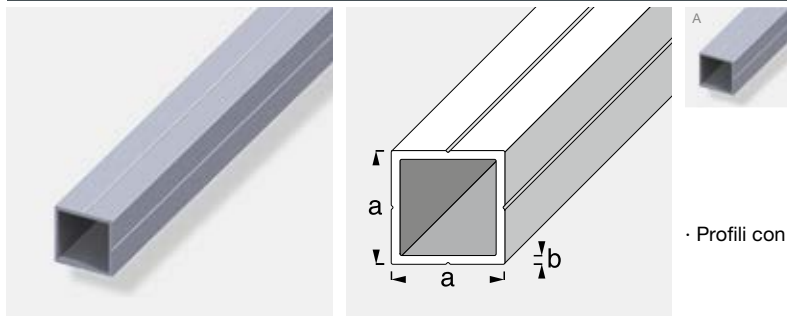

Sistema combitech[®] | Base

Sistema di profili | Alluminio

Tubo quadrato

· Profili con scanalature uniche

ALU

Qtà. min.: 5 pz.

Alluminio naturale					Lung.: 1,00 m	Lung.: 2,50 m
Colore	Dim. a	Dim. b	Per	Imballo	EAN/cod. prod.	EAN/cod. prod.
A naturale	7,5 mm	1,0 mm	M5	sciolto	4001116251627	4001116251825
A naturale	11,5 mm	1,5 mm	M8	sciolto	4001116251641	4001116251849
A naturale	15,5 mm	1,5 mm	M12	sciolto	4001116251665	4001116251863
A naturale	19,5 mm	1,5 mm	M16	sciolto	4001116251689	4001116251887
A naturale	23,5 mm	1,5 mm	M20	sciolto	4001116251702	4001116251900
A naturale	29,5 mm	2,4 mm	M24	sciolto	4001116251726	4001116251924
A naturale	35,5 mm	2,4 mm	M30	sciolto	4001116251740	4001116251948

Tubo quadrato

· Profili con scanalature uniche

ALX

Qtà. min.: 5 pz.

Alluminio anodizzato					Lung.: 1,00 m	Lung.: 2,50 m
Colore	Dim. a	Dim. b	Per	Imballo	EAN/cod. prod.	EAN/cod. prod.
A argento	23,5 mm	1,5 mm	M20	in plastica retraibile	4001116251719	4001116251917

Tubo quadrato

· Profili con scanalature uniche

ALP

Qtà. min.: 5 pz.

Alluminio verniciato a polveri					Lung.: 1,00 m	Lung.: 2,50 m
Colore	Dim. a	Dim. b	Per	Imballo	EAN/cod. prod.	EAN/cod. prod.
A bianco brillante	11,5 mm	1,5 mm	M8	in plastica retraibile	4001116211645	4001116211843
A bianco brillante	15,5 mm	1,5 mm	M12	in plastica retraibile	4001116211669	4001116211867
A bianco brillante	19,5 mm	1,5 mm	M16	in plastica retraibile	4001116211683	4001116211881
A bianco brillante	23,5 mm	1,5 mm	M20	in plastica retraibile	4001116211706	4001116211904