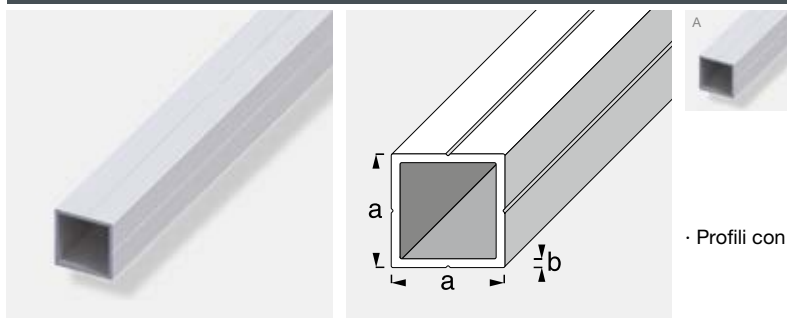

Sistema combitech[®] | Base

Sistema di profili | Alluminio

Tubo quadrato

· Profili con scanalature uniche

ALU

Qtà. min.: 5 pz.

Alluminio naturale					Lung.: 1,00 m	Lung.: 2,50 m
Colore	Dim. a	Dim. b	Per	Imballo	EAN/cod. prod.	EAN/cod. prod.
A naturale	7,5 mm	1,0 mm	M5	sciolto	4001116251627	4001116251825
A naturale	11,5 mm	1,5 mm	M8	sciolto	4001116251641	4001116251849
A naturale	15,5 mm	1,5 mm	M12	sciolto	4001116251665	4001116251863
A naturale	19,5 mm	1,5 mm	M16	sciolto	4001116251689	4001116251887
A naturale	23,5 mm	1,5 mm	M20	sciolto	4001116251702	4001116251900
A naturale	29,5 mm	2,4 mm	M24	sciolto	4001116251726	4001116251924
A naturale	35,5 mm	2,4 mm	M30	sciolto	4001116251740	4001116251948

Tubo quadrato

· Profili con scanalature uniche

ALX

Qtà. min.: 5 pz.

Alluminio anodizzato					Lung.: 1,00 m	Lung.: 2,50 m
Colore	Dim. a	Dim. b	Per	Imballo	EAN/cod. prod.	EAN/cod. prod.
A argento	23,5 mm	1,5 mm	M20	in plastica retraibile	4001116251719	4001116251917

Tubo quadrato

· Profili con scanalature uniche

ALP

Qtà. min.: 5 pz.

Alluminio verniciato a polveri					Lung.: 1,00 m	Lung.: 2,50 m
Colore	Dim. a	Dim. b	Per	Imballo	EAN/cod. prod.	EAN/cod. prod.
A bianco brillante	11,5 mm	1,5 mm	M8	in plastica retraibile	4001116211645	4001116211843
A bianco brillante	15,5 mm	1,5 mm	M12	in plastica retraibile	4001116211669	4001116211867
A bianco brillante	19,5 mm	1,5 mm	M16	in plastica retraibile	4001116211683	4001116211881
A bianco brillante	23,5 mm	1,5 mm	M20	in plastica retraibile	4001116211706	4001116211904