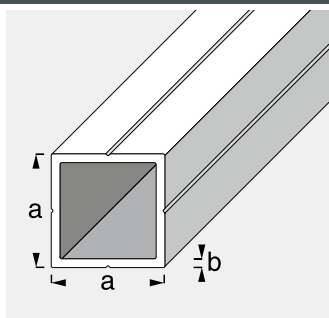

## Sistema di profili | Alluminio

### Tubo quadrato

· Profili con scanalature uniche

ALU

Qtà. min.: 5 pz.

Alluminio naturale					Lung.: 1,00 m	Lung.: 2,50 m
Colore	Dim. a	Dim. b	Per	Imballo	EAN/cod. prod.	EAN/cod. prod.
A naturale	7,5 mm	1,0 mm	M5	sciolto	4001116251627	4001116251825
A naturale	11,5 mm	1,5 mm	M8	sciolto	4001116251641	4001116251849
A naturale	15,5 mm	1,5 mm	M12	sciolto	4001116251665	4001116251863
A naturale	19,5 mm	1,5 mm	M16	sciolto	4001116251689	4001116251887
A naturale	23,5 mm	1,5 mm	M20	sciolto	4001116251702	4001116251900
A naturale	29,5 mm	2,4 mm	M24	sciolto	4001116251726	4001116251924
A naturale	35,5 mm	2,4 mm	M30	sciolto	4001116251740	4001116251948

### Tubo quadrato

· Profili con scanalature uniche

ALX

Qtà. min.: 5 pz.

Alluminio anodizzato					Lung.: 1,00 m	Lung.: 2,50 m
Colore	Dim. a	Dim. b	Per	Imballo	EAN/cod. prod.	EAN/cod. prod.
A argento	23,5 mm	1,5 mm	M20	in plastica retraibile	4001116251719	4001116251917

### Tubo quadrato

· Profili con scanalature uniche

ALP

Qtà. min.: 5 pz.

Alluminio verniciato a polveri					Lung.: 1,00 m	Lung.: 2,50 m
Colore	Dim. a	Dim. b	Per	Imballo	EAN/cod. prod.	EAN/cod. prod.
A bianco brillante	11,5 mm	1,5 mm	M8	in plastica retraibile	4001116211645	4001116211843
A bianco brillante	15,5 mm	1,5 mm	M12	in plastica retraibile	4001116211669	4001116211867
A bianco brillante	19,5 mm	1,5 mm	M16	in plastica retraibile	4001116211683	4001116211881
A bianco brillante	23,5 mm	1,5 mm	M20	in plastica retraibile	4001116211706	4001116211904