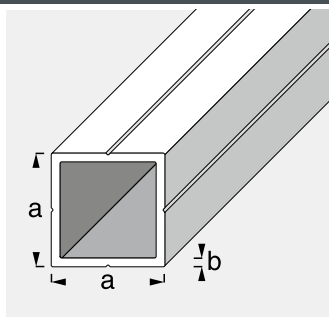

### Tubo quadrato

· Profili con scanalature uniche

ALU

Qtà. min.: 5 pz.

Alluminio naturale					Lung.: 1,00 m	Lung.: 2,50 m
Colore	Dim. a	Dim. b	Per	Imballo	EAN/cod. prod.	EAN/cod. prod.
A naturale	7,5 mm	1,0 mm	M5	sciolto	4001116251627	4001116251825
A naturale	11,5 mm	1,5 mm	M8	sciolto	4001116251641	4001116251849
A naturale	15,5 mm	1,5 mm	M12	sciolto	4001116251665	4001116251863
A naturale	19,5 mm	1,5 mm	M16	sciolto	4001116251689	4001116251887
A naturale	23,5 mm	1,5 mm	M20	sciolto	4001116251702	4001116251900
A naturale	29,5 mm	2,4 mm	M24	sciolto	4001116251726	4001116251924
A naturale	35,5 mm	2,4 mm	M30	sciolto	4001116251740	4001116251948

### Tubo quadrato

· Profili con scanalature uniche

ALX

Qtà. min.: 5 pz.

Alluminio anodizzato					Lung.: 1,00 m	Lung.: 2,50 m
Colore	Dim. a	Dim. b	Per	Imballo	EAN/cod. prod.	EAN/cod. prod.
A argento	23,5 mm	1,5 mm	M20	in plastica retraibile	4001116251719	4001116251917

### Tubo quadrato

· Profili con scanalature uniche

ALP

Qtà. min.: 5 pz.

Alluminio verniciato a polveri					Lung.: 1,00 m	Lung.: 2,50 m
Colore	Dim. a	Dim. b	Per	Imballo	EAN/cod. prod.	EAN/cod. prod.
A bianco brillante	11,5 mm	1,5 mm	M8	in plastica retraibile	4001116211645	4001116211843
A bianco brillante	15,5 mm	1,5 mm	M12	in plastica retraibile	4001116211669	4001116211867
A bianco brillante	19,5 mm	1,5 mm	M16	in plastica retraibile	4001116211683	4001116211881
A bianco brillante	23,5 mm	1,5 mm	M20	in plastica retraibile	4001116211706	4001116211904