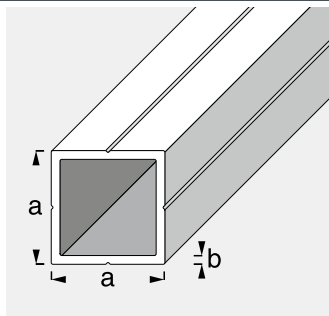

## Sistema di profili | Alluminio

### Tubo quadrato

· Profili con scanalature uniche

ALU

Qtà. min.: 5 pz.

Alluminio naturale					Lung.: 1,00 m	Lung.: 2,50 m
Colore	Dim. a	Dim. b	Per	Imballo	EAN/cod. prod.	EAN/cod. prod.
A naturale	7,5 mm	1,0 mm	M5	sciolto	4001116251627	4001116251825
A naturale	11,5 mm	1,5 mm	M8	sciolto	4001116251641	4001116251849
A naturale	15,5 mm	1,5 mm	M12	sciolto	4001116251665	4001116251863
A naturale	19,5 mm	1,5 mm	M16	sciolto	4001116251689	4001116251887
A naturale	23,5 mm	1,5 mm	M20	sciolto	4001116251702	4001116251900
A naturale	29,5 mm	2,4 mm	M24	sciolto	4001116251726	4001116251924
A naturale	35,5 mm	2,4 mm	M30	sciolto	4001116251740	4001116251948

### Tubo quadrato

· Profili con scanalature uniche

ALX

Qtà. min.: 5 pz.

Alluminio anodizzato					Lung.: 1,00 m	Lung.: 2,50 m
Colore	Dim. a	Dim. b	Per	Imballo	EAN/cod. prod.	EAN/cod. prod.
A argento	23,5 mm	1,5 mm	M20	in plastica retraibile	4001116251719	4001116251917

### Tubo quadrato

· Profili con scanalature uniche

ALP

Qtà. min.: 5 pz.

Alluminio verniciato a polveri					Lung.: 1,00 m	Lung.: 2,50 m
Colore	Dim. a	Dim. b	Per	Imballo	EAN/cod. prod.	EAN/cod. prod.
A bianco brillante	11,5 mm	1,5 mm	M8	in plastica retraibile	4001116211645	4001116211843
A bianco brillante	15,5 mm	1,5 mm	M12	in plastica retraibile	4001116211669	4001116211867
A bianco brillante	19,5 mm	1,5 mm	M16	in plastica retraibile	4001116211683	4001116211881
A bianco brillante	23,5 mm	1,5 mm	M20	in plastica retraibile	4001116211706	4001116211904