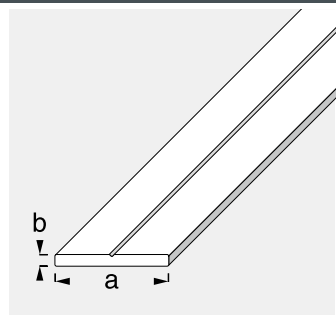

## Sistema di profili | Alluminio

### Angolare, lati disuguali

· Profili con scanalature uniche

ALP

Qtà. min.: 5 pz.

#### Alluminio verniciato a polveri

| Colore             | Dim. a  | Dim. b  | Dim. c | Imballo                | Lung.: 1,00 m  | Lung.: 2,50 m  |
|--------------------|---------|---------|--------|------------------------|----------------|----------------|
|                    |         |         |        |                        | EAN/cod. prod. | EAN/cod. prod. |
| A bianco brillante | 15,5 mm | 27,5 mm | 1,5 mm | in plastica retraibile | 4001116216466  | 4001116216664  |
| A bianco brillante | 19,5 mm | 35,5 mm | 1,5 mm | in plastica retraibile | 4001116216480  | 4001116216688  |
| A bianco brillante | 23,5 mm | 43,5 mm | 1,5 mm | in plastica retraibile | 4001116216503  | 4001116216701  |

### Barra piatta

· Profili con scanalature uniche

ALU

Qtà. min.: 5 pz.