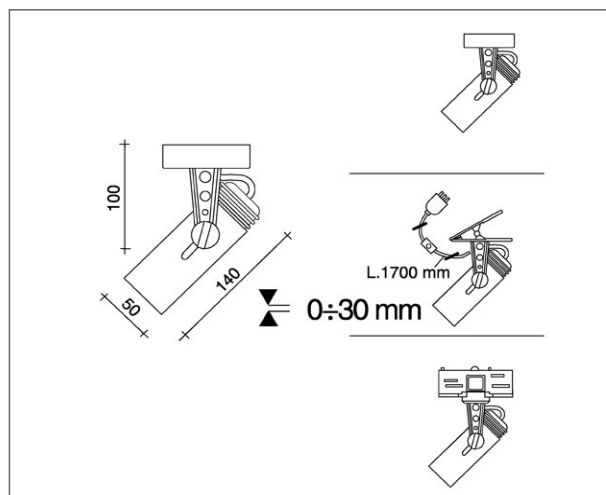

SPOTS
COD: 206

Destinazione d'uso:
interni

Installazione:
Fissaggio a Parete/Plafone

Corpo / struttura:
Corpo in lamiera di acciaio e basetta in materiale termoplastico

Verniciatura:
Verniciatura per interni in polveri epossidiche

Colore:
Cromo

Riflettore ottica:
Ottica orientabile

Alimentatore:
Tensione di rete

Tensione: 230V
Fascio: Simmetrico diffondente
Classe isolamento: Classe 2
Peso: 0,330 kg
Grado IP: 20
Filo incandescente: 650 °C

Revisione scheda: 17-05-2012

LAMPADA: 1 x IRR- E27 40 / 60 W

IP 20

E

SPOTS
COD: 206