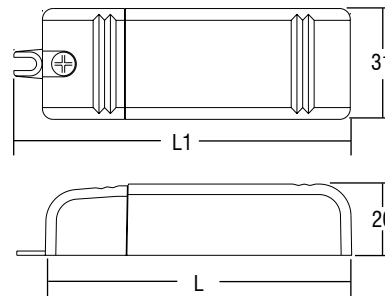

Mini trasformatori elettronici dimmerabili (regolazione IGBT - TRIAC)
Dimmable electronic mini transformers (TRAILING EDGE - LEADING EDGE)

Articolo Article	Codice Code	W	Volt V	Volt out	ta °C	tc °C	λ	Lunghezza Length L	Lunghezza Length L1	Colori Colours	Peso Weight gr.	Pezzi Pcs
PICO WOLF 60	119652A	10 ÷ 60	230 ÷ 240	11,5	45	85	0,98	86	94	Nero - Black	50	30
PICO WOLF 60	119654	10 ÷ 60	230 ÷ 240	11,5	45	85	0,98	86	94	Bianco - White	50	30

Tensione Voltage
 230 ÷ 240 V
Frequenza Frequency
 50...60 Hz
Potenza Power
 10 ÷ 60 W

- Trasformatore indipendente IP20, per lampade alogene 12 V.
- Protetto in classe II contro le scosse elettriche per contatti diretti e indiretti.
- Fornito di coprimorsetto e fissacavo.
- Morsetti di entrata e uscita sullo stesso lato (sezione morsetto 2,5 mm²).
- Serracavo su primario e secondario per cavi di diametro: min. 3 mm - max. 8 mm.
- Sguainatura dei cavi max. 18 mm.
- Fissaggio del trasformatore tramite asole per viti.
- Dimensioni ultra compatte.
- Protezioni:
 - termica e al corto circuito.
 - contro le extra tensioni di rete.
 - contro i sovraccarichi.

Regolabili con dimmer TCI:
DU 250 - TED 700 - TD REG - X-DIM.IGBT.

- IP20 independent transformer, for halogen lamps 12 V.
- Class II protection against electric shock following direct and indirect contact.
- Supplied with terminal cover and cable retainer.
- Input and output terminal blocks on the same side (terminal area 2,5 mm²).
- Clamping screws on primary and secondary circuits for cables with diameter: 3 mm min. - 8 mm max.
- Cable unsheathing 18 mm max.
- The transformer can be secured with slot for screws.
- Ultra compact size.
- Protections:
 - against overheating and short circuits.
 - against mains voltage spikes.
 - against overloads.