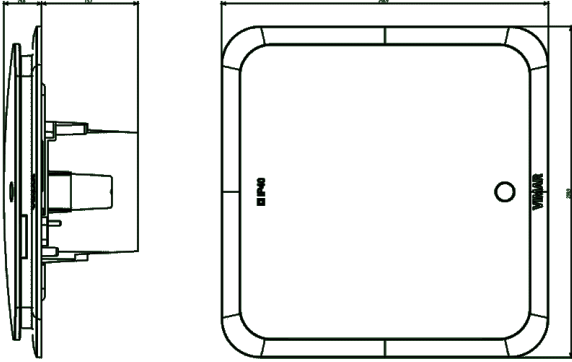

Disegni

VISTA INGOMBRI

[download.png](#) - [download.dxf](#)