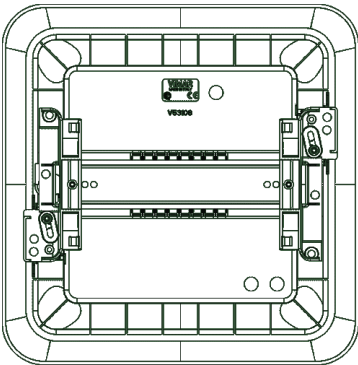

Vimar - V53108.B - Centralino estetico incasso 8M bianco

Codice	V53108.B
Famiglia	Centralini / Da incasso / Centralini estetici
Descrizione	Centralino estetico incasso 8M bianco
Descrizione estesa	Centralino estetico da incasso IP40, 8 moduli, completo di guida DIN (60715 TH35), portello colore bianco
Stato prodotto	3 - Prod. gestito
Q.tà minima ordine	1 NR

[download.png](#) - [download.dxf](#)

VISTA POSTERIORE

[download.png](#) - [download.dxf](#)

VISTA 3D

[download.png](#) - [download.dxf](#)

Dati tecnici

Gruppo: sistemi di distribuzione elettrica (incl

Classe: Quadro di distribuzione piccolo

Tipo di montaggio: incassato

Numero di file: 1

Larghezza in unità di suddivis: 8

Tipo di copertura: porta

Esecuzione coperchio: chiuso

Coperchio/porta trasparente: No

Materiale della custodia: plastica

Altezza: 259,90 mm

Larghezza: 256,90 mm

Profondità: 105,50 mm

Profondità di incasso: 75,70 mm

Profondità interna: 104,50 mm

Barra DIN: Sì

Con piastra di montaggio: No

Possibilità di applicazione: No

Esecuzione EMC: No