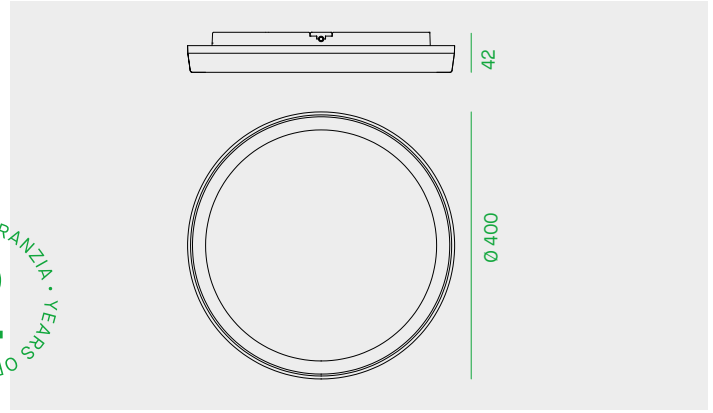

2 ANNI DI GARANZIA • YEARS OF GUARANTEE

Plafoniera LED tonda IP65 per installazione a plafone e a parete.

LED 2835

Life time 30.000h (rendimento 70%).

Corpo e anello in policarbonato bianco e diffusore opale.

Alimentatore 220-240V - 50/60Hz incluso.

IP65 round LED fitting for ceiling and wall-mounted installation

2835 LED.

Life time 30.000h (70% lumen maintenance).

White polycarbonate body and ring, opal diffuser.

220-240V - 50/60Hz power supply included.

Plafonnier LED rond pour installation au plafond ou au mur en IP65

LED 2835

Durée de vie 30.000h (rendement 70%).

Corps et collerette en polycarbonate blanc, diffuseur opale.

Alimentation 220-240V - 50/60Hz incluse.

IP65 runde LED-Deckenleuchte für Decke- und Wandmontage.

2835 LED.

Lebensdauer 30.000h (Lichtstrom 70%).

Gehäuse und Ring aus weissem Polycarbonat, opaler Diffusor

Netzgerät 220-240V - 50/60Hz enthalten.