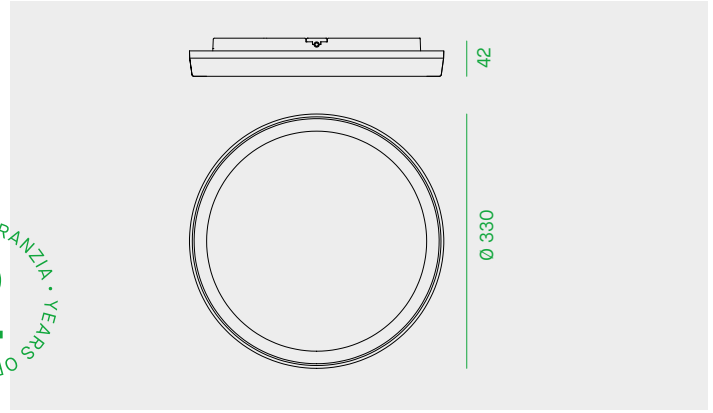

2 ANNI DI GARANZIA • YEARS OF GUARANTEE

Plafoniera LED tonda IP65 per installazione a plafone e a parete.

LED 2835

Life time 30.000h (rendimento 70%).

Corpo e anello in policarbonato bianco e diffusore opale.

Alimentatore 220-240V - 50/60Hz incluso.

IP65 round LED fitting for ceiling and wall-mounted installation

2835 LED.

Life time 30.000h (70% lumen maintenance).

White polycarbonate body and ring, opal diffuser.

220-240V - 50/60Hz power supply included.

Plafonnier LED rond pour installation au plafond ou au mur en IP65

LED 2835

Durée de vie 30.000h (rendement 70%).

Corps et collerette en polycarbonate blanc, diffuseur opale.

Alimentation 220-240V - 50/60Hz incluse.

IP65 runde LED-Deckenleuchte für Decke- und Wandmontage.

2835 LED.

Lebensdauer 30.000h (Lichtstrom 70%).

Gehäuse und Ring aus weissem Polycarbonat, opaler Diffusor

Netzgerät 220-240V - 50/60Hz enthalten.