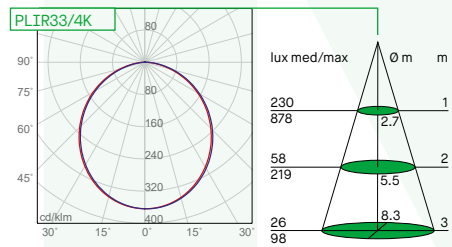

Accessori su richiesta - Accessories upon request - Accessoires disponibles sur demande - Zubehör auf Anfrage

Code	Descrizione	Description	Description	Beschreibung
ANELLO/PLIR33/B	Anello rotondo nero Ø330mm	Black round frame Ø330mm	Ring rond noir Ø330mm	Schwarzer runde Ring Ø330mm
ANELLO/PLIR33/G	Anello rotondo grigio Ø330mm	Grey round frame Ø330mm	Ring rond gris Ø330mm	Grau runde Ring Ø330mm