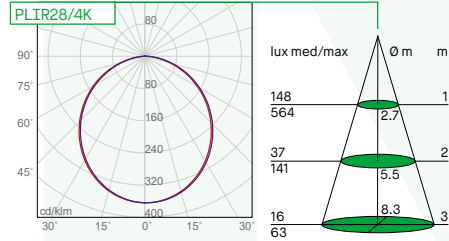

Accessori su richiesta - Accessories upon request - Accessoires disponibles sur demande - Zubehör auf Anfrage

Code	Descrizione	Description	Description	Beschreibung
ANELLO/PLIR28/B	Anello rotondo nero Ø280mm	Black round frame Ø280mm	Ring rond noir Ø280mm	Schwarzer runde Ring Ø280mm
ANELLO/PLIR28/G	Anello rotondo grigio Ø280mm	Grey round frame Ø280mm	Ring rond gris Ø280mm	Grau runde Ring Ø280mm