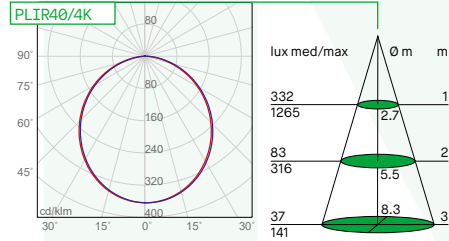

Accessori su richiesta - Accessories upon request - Accessoires disponibles sur demande - Zubehör auf Anfrage

Code	Descrizione	Description	Description	Beschreibung
ANELLO/PLIR40/B	Anello rotondo nero Ø400mm	Black round frame Ø400mm	Ring rond noir Ø400mm	Schwarzer runde Ring Ø400mm
ANELLO/PLIR40/G	Anello rotondo grigio Ø400mm	Grey round frame Ø400mm	Ring rond gris Ø400mm	Grau runde Ring Ø400mm