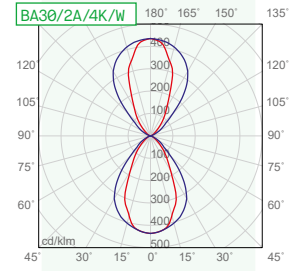

BA30/2A

Code	Nominal/lm	Real/lm	W	CCT	Beam
BA30/2A/3K/W	4500	2529	2x25	3000K	80x60°
BA30/2A/4K/W	5000	2810	2x25	4000K	80x60°
BA30/2A/3K/G	4500	2529	2x25	3000K	80x60°
BA30/2A/4K/G	5000	2810	2x25	4000K	80x60°
BA30/2A/3K/A	4500	2529	2x25	3000K	80x60°
BA30/2A/4K/A	5000	2810	2x25	4000K	80x60°

2 ANNI DI GARANZIA
2 YEARS OF GUARANTEE

Apparecchio LED per installazione a parete, con fascio bidirezionale.

LED fitting for wall-mounted installation, with bi-direction emission.

Applique murale LED avec émission de lumière bidirectionnelle.

LED-Leuchter für Wandinstallation mit bi-direktionalem Strahl.

LED HONGLI.

HONGLI LED.

LED HONGLI.

HONGLI LED.

Lifetime 36.000h (rendimento 70%).

Lifetime 36.000h (70% lumen maintenance).

Durée de vie 36.000h (rendement 70%).

Lebensdauer 36.000h (Lichtstrom 70%).

Corpo in alluminio pressofuso a basso contenuto di rame, verniciato grigio, bianco o antracite.

Body in grey, white or anthracite painted die-cast aluminium, copper free.

Corps en fonderie d'aluminium à faible teneur en cuivre.

Aluminiumdruckguss-Gehäuse mit niedrigem Kupferanteil.

L'apparecchio è dotato di base di fissaggio a parete pre cablata con morsetti ad innesto rapido.

The luminaire is equipped with wall mounting base including plug and play terminal block.

L'appareil est fourni avec base de fixation au mur pré-cablée avec borne de connexion rapide.

Leuchte geliefert mit Befestigungsbasis, vorverkabelt mit Schnellverbindungsanschluss, für Wandinstallation.

Vetro trasparente con diffusore microprismatico.

Transparent glass with micro prismatic diffuser.

Verre transparent avec diffuseur micro-prismatique.

Transparentes Glas mit mikroprismatischem Diffusor.

Guarnizioni in silicone. Viti in acciaio Inox.