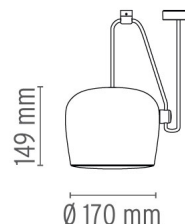

AIM SMALL

Montaggio	Sospensione
TIPO DI SOSPENSIONE	Cavo di sospensione
Descrizione delle lampade	1 MULTICHIP LED 2700K 1250lm CRI90 - 20W
Ambiente di utilizzo	Per interni
Finitura	Anodizzato marrone, Bianco, Nero
Descrizione tecnica	Apparecchio di illuminazione a sospensione. Corpo in alluminio tornito in lastra verniciato a liquido, diffusore in policarbonato ottico fotoinciso. Riflettore interno in PC fotoinciso. Corpo orientabile. Alimentazione da rete. Il Led può essere dimmerizzabile con dimmer di tipo «Triac per Led» approvato da Flos. Flos non è responsabile in caso di installazioni in cui il collegamento all'impianto elettrico non sia corretto. La lunghezza del cavo utile è di 9 metri, la lampada può quindi essere sospesa a 3 metri dal soffitto. Disponibile rosone multiplo con possibilità di connettere fino a 5 Aim Small.

AIM SMALL

designed by R. & E. Bouroullec

Apparecchio di illuminazione a sospensione.

	F0095009	Bianco
	F0095030	Nero
	F0095026	Anodizzato marrone

DIMENSIONI

ELETTRICHE

Emergenza	Senza
------------------	-------

FISICHE

Alimentazione	Morsetto di connessione
Lunghezza cavo (mm)	9000/3000
Materiali di costruzione	Alluminio, Policarbonato
Peso (kg)	1.9 (x1 AIM SMALL)

CERTIFICAZIONI

AIM SMALL . Accessori

Elettrico

● F0093009