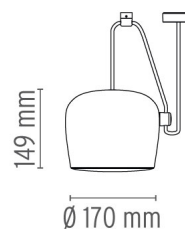

DIMENSIONI