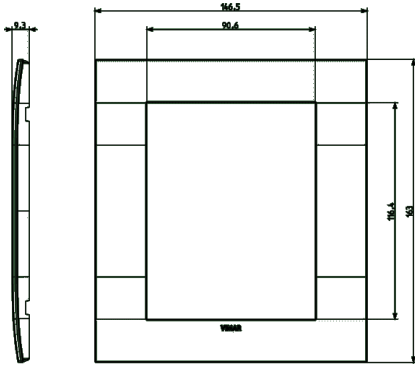

Disegni

VISTA INGOMBRI

[download.png](#) - [download.dxf](#)