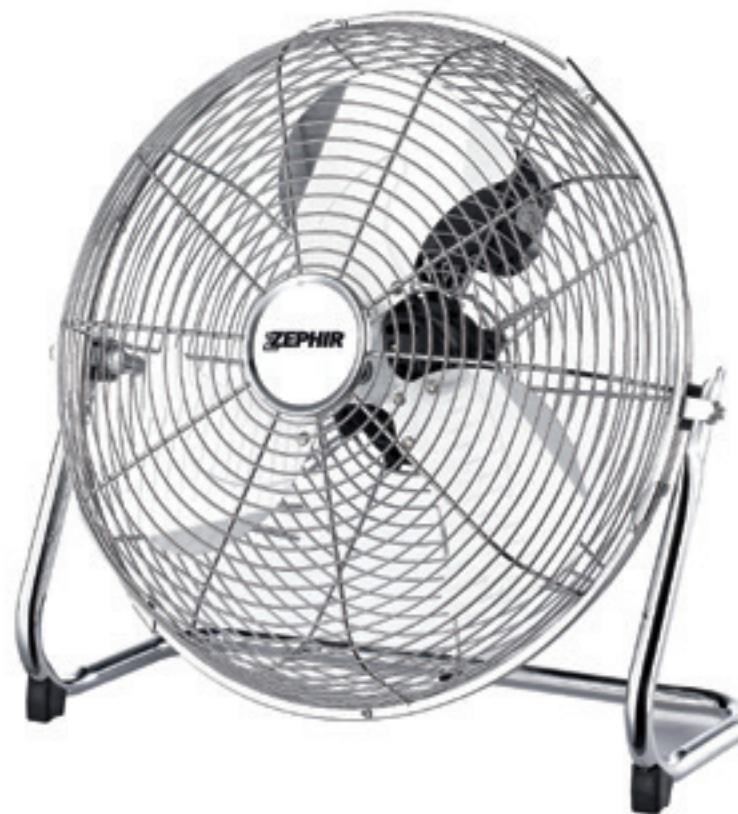

caldo/freddo

### PF35CR

Ventilatore industriale  
ad alta velocità

- Pala 35 cm
- Potenza 70W
- 3 velocità
- Inclinazione regolabile
- Struttura in acciaio cromato
- Alimentazione 220-240V~50Hz
- Dimensioni 445x170x445

### PF45CR

Ventilatore industriale  
ad alta velocità

- Pala 45 cm
- Potenza 120W
- 3 velocità
- Inclinazione regolabile
- Struttura in acciaio cromato
- Alimentazione 220-240V~50Hz
- Dimensioni 550x195x545