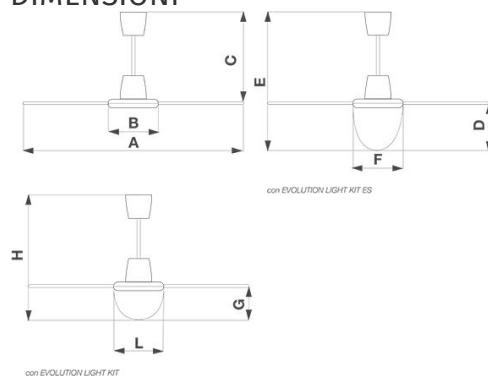

Scheda Tecnica

CODICE 61755

NORDIK EVOLUTION R 120/48" RADICA

Ventilatori da soffitto reversibili

Certificazioni

DATI TECNICI E PRESTAZIONALI

Corrente assorbita max (A)	0,34	Tensione (V)	220-240
Diametro pale	1284	Portata max (m ³ /h)	13810
Frequenza (Hz)	50	Portata max (m ³ /min)	230,17
Isolamento	I° classe	Potenza sonora Lw [dB(A)]	49,1
Peso (Kg)	6,8	RPM	198
Potenza assorbita max (W)	70	Valori di esercizio (m ³ /min)/W	3,288
		Velocità aria alla max vel. (m/s)	2,36

DIMENSIONI

Dimensione A (mm)	1284
Dimensione B (mm)	298
Dimensione C (mm)	495
Dimensione D (mm)	229
Dimensione E (mm)	724
Dimensione F (mm)	291
Dimensione G (mm)	145
Dimensione H (mm)	640
Dimensione L (mm)	291
Etichetta Energetica	NO

Scheda Tecnica

CODICE 61755

NORDIK EVOLUTION R 120/48" RADICA

Ventilatori da soffitto reversibili

DESCRIZIONE

- Diametro nominale delle pale pari a 1200 mm
- Coperchi motore superiore e inferiore, in resina termoplastica (ABS) termoresistente ed anti UV, di color radica.
- Calotte copri collegamenti elettrici poste all'estremità dell'asta in resina termoplastica (PP) antiurto e anti UV.
- Motore monofase a rotore esterno con albero montato su cuscinetti a sfera con funzione di reversibilità di rotazione, dotato di condensatore di avviamento.
- Portata massima 13.810 m3/h
- 3 pale in lamiera di acciaio verniciate con vernice poliesteri antigraffio di color radica.
- Asta di sostegno in acciaio di lunghezza pari a 375 mm verniciata con vernice poliesteri antigraffio radica.
- Sacchetto accessori contenente la bulloneria necessaria per il montaggio delle pale, il gancio e il gommino antivibrante per il fissaggio a soffitto.
- Predisposizione per accogliere 2 Kit luce specifici opzionali:
 - ? con lampada di potenza max di 105 W attacco E27
 - ? con lampade a risparmio energetico 2x15 W max. attacco E27 (obbligatorie in EU).
- Regolabile in velocità mediante gruppi comandi o telecomando Telenordik 5TR (opzionali)