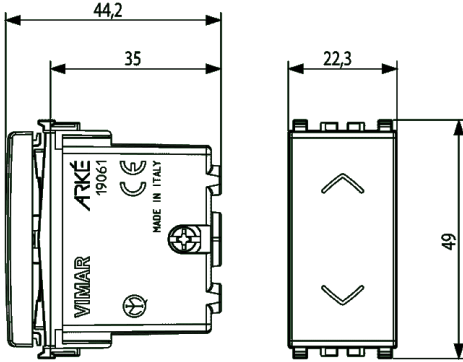

Disegni

VISTA INGOMBRI

[download.png](#) - [download.dxf](#)