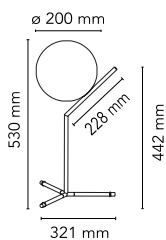

IC Lights Table 1 High

di Michael Anastassiades , 2014

Apparecchio di illuminazione da tavolo a luce diffusa. Telaio in ottone, spazzolato e verniciato trasparente o acciaio cromato. Diffusore opalino di vetro soffiato. Dimmer presente sul cavo di alimentazione.

| | |
|----------------------------|--|
| Montaggio | Tavolo |
| Ambiente | Per interni |
| Finitura | Ottone spazzolato, Cromo |
| Peso | 1.7 Kg |
| Fonti luminose disponibili | 1 x LED E14 8W Dim.T28 3000K 700lm - RF26565 |
| Emergenza | Senza |
| Regolazione | Dimmer presente sul cavo di alimentazione |
| Voltaggio | 220-240V |
| Potenza | MAX 60W |
| Batteria | No |
| Alimentatore incluso | No |