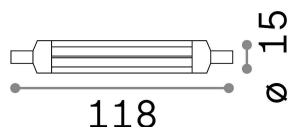

Info generali

Lampadine e accessori - Lampadine r7s

Non-dimmable light bulb with integrated LED sources and diffuse light emission

Ean	8021696189093
Articolo	R7s COB 13W 760Lm 3000K CRI80
Installazione	Light bulb
Garanzia	5 years
Peso lordo	0.01 kg
Volume	5e-05 m ³

Info tecniche e installative

Peso netto	0.01 kg
Classe di isolamento	-
Conformità	CE
Alimentazione	220-240 V AC 50 Hz
Dimmer	NO, On-Off
Alimentatore	Not required

Info sorgente e prestazionali

Potenza	13 W
Emissione	Diffuse
Consumo massimo	max 12,90 W
CCT LED	3000 K
Durata LED (t. 25°C)	20000 h
CRI	> 80
Fascio luminoso	-
Flusso utile	760 lm