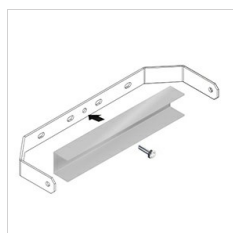

Descrizione

Proiettore LED per interni ed esterni, costituito da:

- Corpo in alluminio pressofuso verniciato polveri poliestere previo trattamento di conversione chimica superficiale ISO 9227
- Diffusore in vetro piano extrachiario di sicurezza temprato
- Riflettore asimmetrico ad altissime prestazioni in alluminio placcato 99,99%, brillantato, ossidato e privo di iridescenza
- Guarnizione in silicone antinvecchiamento
- Pressacavo antistrappo M20x1.5 per cavi $\varnothing 10 - \varnothing 14$ mm
- Viteria esterna in acciaio inox
- Clip in alluminio con molla inox, imperdibili
- Staffa in acciaio verniciata con polveri poliestere previa cataforesi
- Versioni con ballast dimmerabile disponibili. Contattare l'azienda
- Per altre temperature colore ed indici di resa cromatica contattare l'azienda

Dati fotometrici

Disegni tecnici

ACCESSORI OPZIONALI

GUELL 2

14173502
Griglia di protezione GUELL 2

14174220
Box connessione IP 66

14173394
Supporto a parete 500 mm GUELL 1/2
Grigio metallizzato

14173494
Supporto a parete 1000 mm GUELL 1/2
Grigio metallizzato

14174094
Supporto testa palo singolo GUELL 2
Grigio metallizzato

14174194
Supporto testa palo doppio GUELL 2
Grigio metallizzato

14460594
Staffa di rinforzo GUELL 2 in acciaio verniciato. Serve per fissare il proiettore con un'unica vite al centro della staffa
Grigio metallizzato