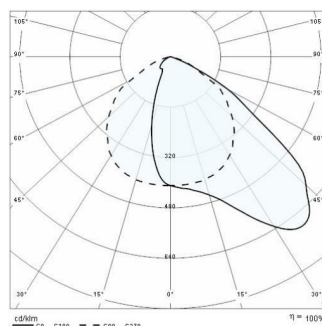

Dati fotometrici