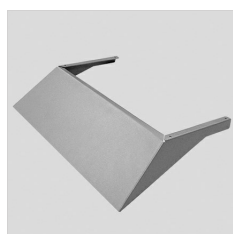

Descrizione

Proiettore LED per interni ed esterni, costituito da:

- Corpo in alluminio pressofuso verniciato polveri poliestere previo trattamento di conversione chimica superficiale ISO 9227
- Diffusore in vetro piano extrachiario di sicurezza temprato
- Riflettore asimmetrico ad altissime prestazioni in alluminio placcato 99,99%, brillantato, ossidato e privo di iridescenza
- Guarnizione in silicone antinvecchiamento
- Pressacavo antistrappo M20x1.5 per cavi $\varnothing 10 - \varnothing 14$ mm
- Viteria esterna in acciaio inox
- Clip in alluminio con molla inox, imperdibili
- Staffa in acciaio verniciata con polveri poliestere previa cataforesi
- Versioni con ballast dimmerabile disponibili. Contattare l'azienda
- Per altre temperature colore ed indici di resa cromatica contattare l'azienda

14174094
Supporto testa palo singolo GUELL 2
Grigio metallizzato

14174194
Supporto testa palo doppio GUELL 2
Grigio metallizzato

14460594
Staffa di rinforzo GUELL 2 in acciaio verniciato. Serve per fissare il proiettore con un'unica vite al centro della staffa
Grigio metallizzato

GUELL 2 A/W - GUELL 2 S/W

14173994
Vetro soft GUELL 2
Grigio metallizzato

GUELL 2 A/W

14173694
Visiera GUELL 2 Asimmetrico
Grigio metallizzato

14173820
Frangiluce GUELL 2 Asimmetrico