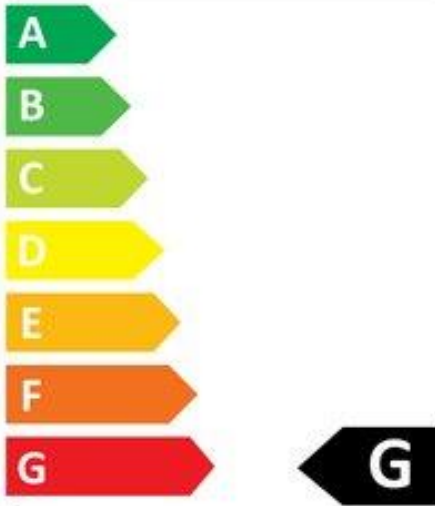

Fattore di potenza

50/60Hz

Dati tecnici luce**Colore della luce**

Bianco naturale

Temperatura di colore

4500K

Flusso luminoso (lm)

560 lm

Colore

Bianco

Funzionalità**IP Protezione**

IP20

Tempo innesco 100%

0.001 secondo

Stabilità del colore

<6

Dimensions Graphics

Energy Class Graphics

V-TAC

4944

8
kWh/1000h

2019/2015