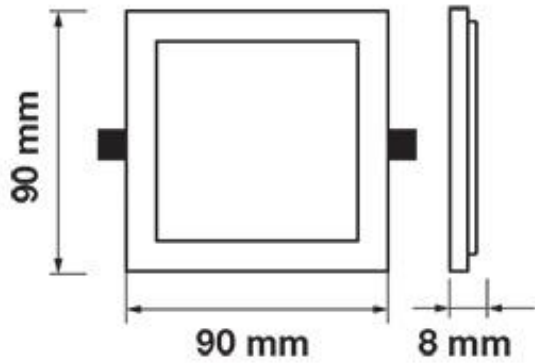

Dimensions Graphics

Energy Class Graphics