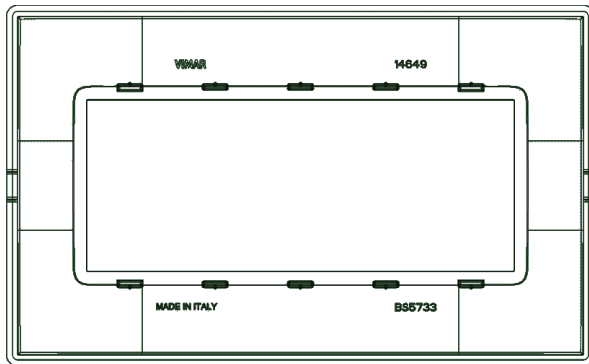

VISTA POSTERIORE

[download.png](#) - [download.dxf](#)