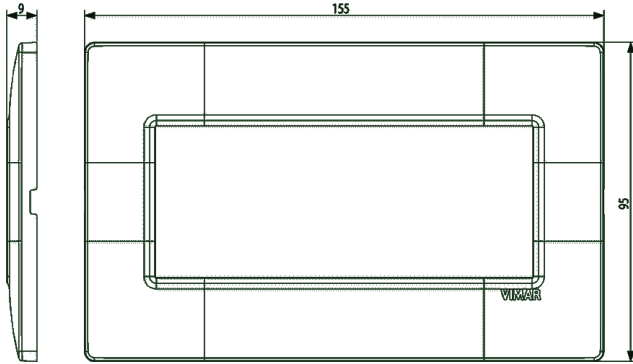

Disegni

VISTA INGOMBRI

[download.png](#) - [download.dxf](#)