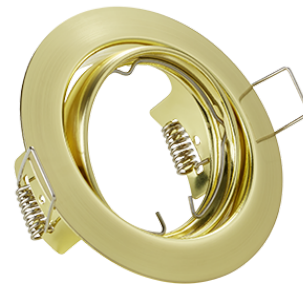

**650100108**  
**ILLUMINAZIONE AD**  
**INCASSO**

*Jura*

escl. 1 × GU10 | max. 15 W

📍 CONSIGLIATO

↑ 7 cm | Ø 8,3 cm

▼ PIÙ DETTAGLI

📄 DISEGNO

📄 MANUALE

🖨️ STAMPARE

Caratteristiche  
inclinabile  
Montaggio a soffitto

Dimensioni dell'imballaggio  
Altezza (cm): 15,5 cm  
Larghezza (cm): 11,5 cm  
Profondità: 5 cm  
Peso lordo: 0,2 kg

Etichetta energetica

? GARANZIA

Ricambi e informazioni sul prodotto

Pezzo di ricambio

Materiale colore

Arte. No.

Corpo Metallo colore petino in ottone

**650000106**  
**ILLUMINAZIONE**  
**AD INCASSO**

Jura