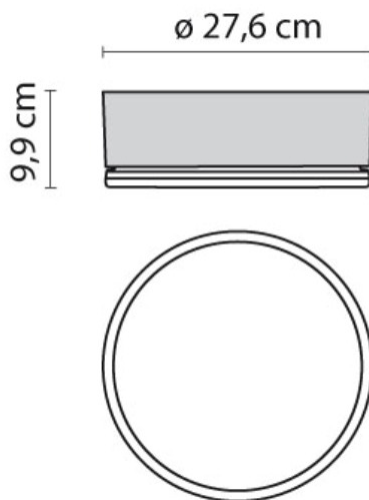

DROP 28 750° LED SMD

CODICE: 303063

Apparecchio da parete e soffitto, per interni ed esterni, costituito da:
 Corpo in tecnopolimero bianco e verniciato
 Diffusore in vetro pressato e satinato internamente ed esternamente
 Guarnizione in polimero espanso
 Possibilità di alimentazione anche con tubo laterale Ø 20 mm
 LED Array 4000 K e 3000 K
 Interfaccia termica a cambiamento di fase
 Molle in acciaio cromato per aggancio rapido del diffusore alla base
 Sono disponibili i pittogrammi di segnalazione per le versioni 22 e 28

- **Attacco:** LED
- **Watt:** N.72 LED -16 W
- **Colore:** BIANCO
- **Classe isolamento:** II
- **KELVIN:** 3000
- **IK:** IK06 1J xx3
- **COSφ ≥ 0,9**
- **Ottica:** OTTICA SIMMETRICA EXTRA DIFFONDENTE
- **Fusso nominale:** 1821 lm
- **Fusso effettivo:** 1336 lm
- **Lifetime:** 50000 h
- **L:** 70
- **Codice:** 303063