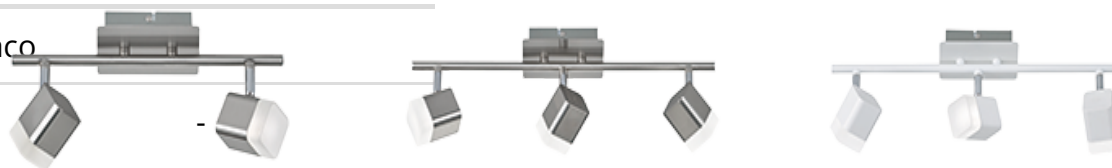

Montaggio a soffitto

Non adatto per dimmer esterno

Dimensioni dell'imballaggio

Altezza (cm): 17 cm

Larghezza (cm): 36 cm

Profondità: 11 cm

Peso lordo: 0,755 kg

Etichetta energetica

Meta

Bianco opaco

Bicch

Acry

bianca

Pezzo di ricambio

R82151107
INDIVIDUARE
Articolo
Roubaix

R82151131
INDIVIDUARE
Roubaix
Bicchiere