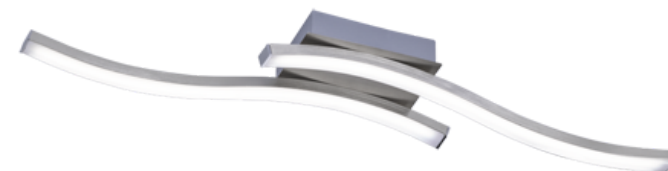

## R62472107 LAMPADA DA SOFFITTO *Itinerario*

incl. 2 LED SMD 5 W integrati | 2 × 500 lm | 3000K | 230 V | A+ 

↔ 56 x 9 cm | ↑↓ 7 cm

▼ PIÙ DETTAGLI

 DISEGNO

 MANUALE

 STAMPARE

## Caratteristiche

Montaggio a soffitto

Non adatto per dimmer esterno

## Itinerario

Ricambi / informazioni sul prodotto

Pezzo di ricambio	Materiale	Colore	Arte. No.
Corpo 	Metallo	Nichel opaco	
Bicchiere 	Plastica	bianca	-

Pezzo di ricambio	Arte. No.	Descrizione	Serie
<b>R62473107</b> <b>LAMPADA DA SOFFITTO</b>	<b>R62474107</b>	<b>LAMPADA DA SOFFITTO</b>	
<i>Itinerario</i>	-	<i>Itinerario Bicchiere</i>	-