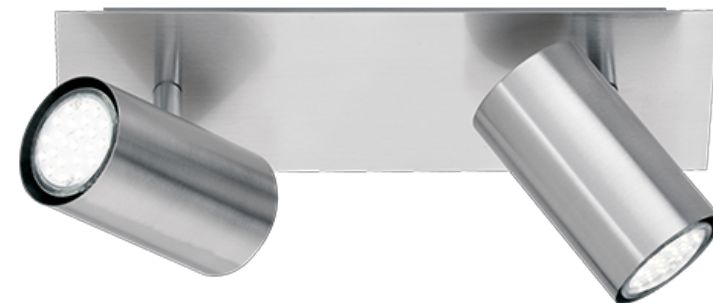

802400207
FARETTO
Marley

escl. 2 × GU10 | max. 35 W

💡 CONSIGLIATO

↔ 30 x 9 cm | ↑↓ 15 cm

▼ DETTAGLI

📄 DISEGNO

📄 MANUALI

🖨️ STAMPARE

Caratteristiche

Montaggio a soffitto

Dimensioni di imballaggio

Altezza [cm]: 34 cm

Larghezza (cm): 14 cm

Profondità: 11 cm

Peso lordo: 0,83 kg

Etichetta energetica