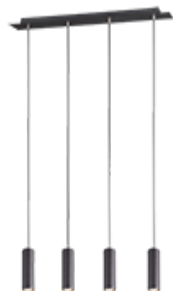

Metallo

Nichel opaco

212400201
APPLIQUE
Marley

212400207
APPLIQUE
Marley

212400224
APPLIQUE
Marley

212400232
APPLIQUE
Marley

312400101
SOSPENSIONE
Marley

312400107
SOSPENSIONE

312400124
SOSPENSIONE

312400132
SOSPENSIONE

312400401
SOSPENSIONE

312400407
SOSPENSIONE

SOSPENSIONE
Marley

SOSPENSIONE
Marley

SOSPENSIONE
Marley

SOSPENSIONE
Marley

SOSPENSIONE
Marley

312400424
SOSPENSIONE
Marley

312400432
SOSPENSIONE
Marley

612400501
PLAFONIERA
Marley

612400507
PLAFONIERA
Marley

612400524
PLAFONIERA
Marley

612400532
PLAFONIERA
Marley

802400101
FARETTO
Marley