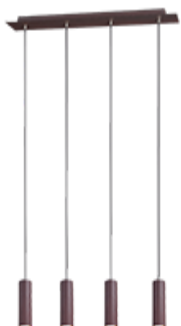

Metallo

Nichel opaco

212400201
APPLIQUE
Marley

212400207
APPLIQUE
Marley

212400224
APPLIQUE
Marley

212400232
APPLIQUE
Marley

312400101
SOSPENSIONE
Marley

312400107
SOSPENSIONE

312400124
SOSPENSIONE

312400132
SOSPENSIONE

312400401
SOSPENSIONE

312400407
SOSPENSIONE

SOSPENSIONE
Marley

SOSPENSIONE
Marley

SOSPENSIONE
Marley

SOSPENSIONE
Marley