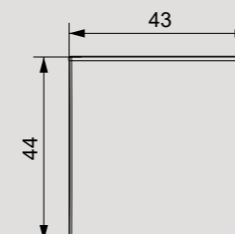

Vista frontale