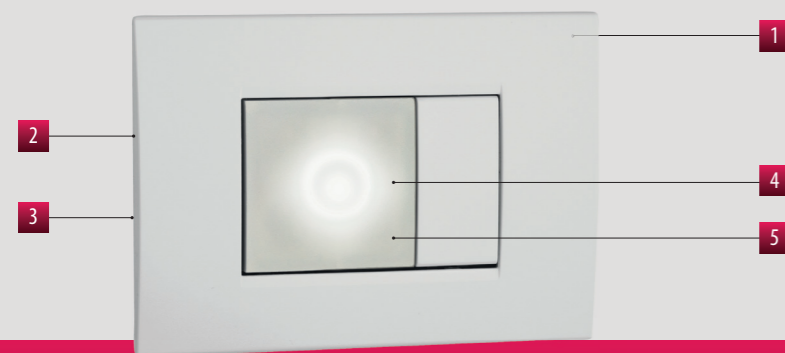

Lampada di emergenza

ORION

DIMENSIONI (mm)

SCHEMA DI COLLEGAMENTO

Lampada di emergenza da incasso che si accende in caso di blackout per illuminare gli ambienti ove è installata. La lampada può essere estratta e usata come torcia portatile; una volta estratta, si accende automaticamente.

Orion può essere installata con discrezione nelle scatole da incasso e viene fornita con gli adattatori che ne consentono l'installazione con le placche delle principali serie civili.

- 1 Installazione in scatola da incasso con altezza 45 mm
- 2 Telaietti in dotazione per adattare il dispositivo alle placche delle principali serie civili (vedi placche adattabili)
- 3 Morsettiere sul retro del dispositivo per il collegamento dell'alimentazione
- 4 Led rosso per indicazione batterie scariche
- 5 Lampada estraibile per essere usata come torcia portatile

Vista frontale

Vista laterale

Schema

COMPLEMENTI PER SERIE CIVILI

INFORMAZIONI TECNICHE

CARATTERISTICHE GENERALI

- Autonomia di funzionamento: 2 ore circa
- Batteria di backup: 1 pila NiMH ricaricabile 3,6V da 140 mAh (non sostituibile)
- Led rosso per indicazione batteria scarica o guasta
- Dimensioni compatte: 2 soli moduli occupati nella scatola da incasso
- Modalità di estrazione della lampada
 - ① premere la lampada fino ad avvertire un "click"
 - ② tirare la lampada ed estrarla

Codice	Modello	Descrizione	Colore	Alimentazione
VE771300	Orion	Lampada di emergenza di dimensioni compatte	Bianco opale	230 V~

Orion_201810