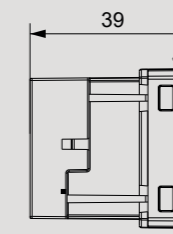

Vista laterale