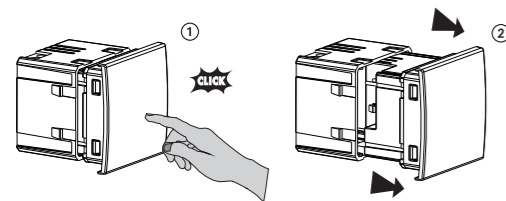

Lampada di emergenza

ORION

DIMENSIONI (mm)

SCHEMA DI COLLEGAMENTO

Lampada di emergenza da incasso che si accende in caso di blackout per illuminare gli ambienti ove è installata. La lampada può essere estratta e usata come torcia portatile; una volta estratta, si accende automaticamente.

Orion può essere installata con discrezione nelle scatole da incasso e viene fornita con gli adattatori che ne consentono l'installazione con le placche delle principali serie civili.

- 1 Installazione in scatola da incasso con altezza 45 mm
- 2 Telaietti in dotazione per adattare il dispositivo alle placche delle principali serie civili (vedi placche adattabili)
- 3 Morsettiere sul retro del dispositivo per il collegamento dell'alimentazione
- 4 Led rosso per indicazione batterie scariche
- 5 Lampada estraibile per essere usata come torcia portatile

Vista frontale

Vista laterale

Schema

COMPLEMENTI PER SERIE CIVILI

INFORMAZIONI TECNICHE

CARATTERISTICHE GENERALI

- Autonomia di funzionamento: 2 ore circa
- Batteria di backup: 1 pila NiMH ricaricabile 3,6V da 140 mAh (non sostituibile)
- Led rosso per indicazione batteria scarica o guasta
- Dimensioni compatte: 2 soli moduli occupati nella scatola da incasso
- Modalità di estrazione della lampada
 - ① premere la lampada fino ad avvertire un "click"
 - ② tirare la lampada ed estrarla