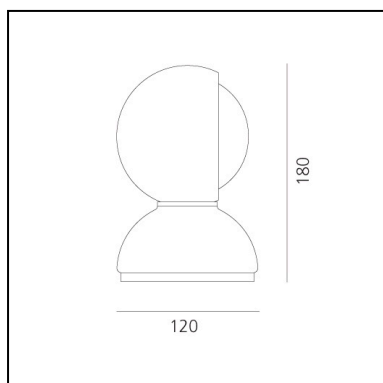

Eclisse Rosso

Vico Magistretti

LUMINAIRE *

- Watt : **5W**
- Tensione di alimentazione: **220V-240V**

– Flusso luminoso emesso da sorgente installata: **170lm**
I rilievi fotometrici sono forniti in forma relativa e i calcoli illuminotecnici possono essere aggiornati in base alla sorgente effettiva impiegata.

DESCRIZIONE

Eclisse, disegnata da Vico Magistretti nel 1965, ha vinto il Compasso d'Oro nel 1967 ed è diventata la rappresentante del design italiano nel mondo. Eclisse è un equilibrio all'avanguardia tra forma e funzione, design e utilità. La base del concetto sta nella sua funzionalità di regolazione dell'intensità della luce attraverso il suo paralume interno rotante che "eclissa" la sorgente luminosa. Infatti, con un involucro esterno fisso e un involucro interno mobile, la lampada può fornire luce diretta o diffusa.

Lampada da tavolo, può anche essere montata a parete. Corpo in metallo verniciato disponibile nei colori bianco, rosso, arancione o giallo e in versione PVD, realizzate con un innovativo e sostenibile processo di deposizione sottovuoto di metallo ("sputtering"), disponibile in nero, ottone, rame o mirror.

DIMENSIONI

- Altezza: **180 mm**
- Diametro: **120 mm**
- Diametro base: **120 mm**
- Resistenza all'impatto: **N/D**
- Prova del filo incandescente: **850°**

SORGENTI NON FORNITE

- Categoria: **LED RETROFIT**
- Numero: **1**
- Watt: **5W**
- Attacco: **E14**