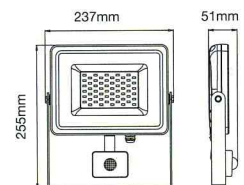

VT-50-S-B

SKU: 469 - 3000K WARM WHITE
SKU: 470 - 4000K DAY WHITE
SKU: 471 - 6400K WHITE

WATTS	LUMENS	BOX QTY.
50w	4250	10 pcs