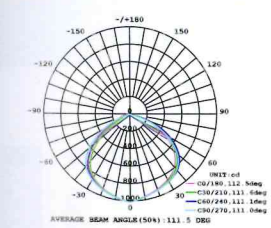

LUMINOUS INTENSITY DISTRIBUTION DIAGRAM

### VT-10-S-B

SKU: 436 - 3000K WARM WHITE  
 SKU: 437 - 4000K DAY WHITE  
 SKU: 438 - 6400K WHITE

WATTS	LUMENS	BOX QTY.
10w	800	20 pcs

① METER WIRE

LUMINOUS INTENSITY DISTRIBUTION DIAGRAM

### VT-20-S-B

SKU: 451 - 3000K WARM WHITE  
 SKU: 452 - 4000K DAY WHITE  
 SKU: 453 - 6400K WHITE

WATTS	LUMENS	BOX QTY.
20w	1600	20 pcs

① METER WIRE

LUMINOUS INTENSITY DISTRIBUTION DIAGRAM

### VT-30-S-B

SKU: 460 - 3000K WARM WHITE  
 SKU: 461 - 4000K DAY WHITE  
 SKU: 462 - 6400K WHITE

WATTS	LUMENS	BOX QTY.
30w	2550	20 pcs

① METER WIRE

LUMINOUS INTENSITY DISTRIBUTION DIAGRAM