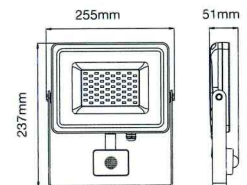

VT-30-S-B

SKU: 460 - 3000K WARM WHITE
SKU: 461 - 4000K DAY WHITE
SKU: 462 - 6400K WHITE

WATTS	LUMENS	BOX QTY.
30w	2550	20 pcs