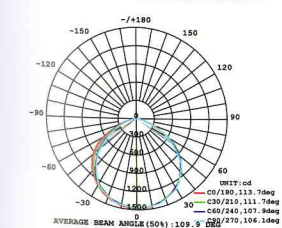

### VT-30-S-B

SKU: 460 - 3000K WARM WHITE  
 SKU: 461 - 4000K DAY WHITE  
 SKU: 462 - 6400K WHITE

WATTS	LUMENS	BOX QTY.
30w	2550	20 pcs

① METER WIRE

LUMINOUS INTENSITY DISTRIBUTION DIAGRAM