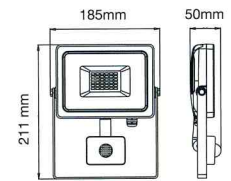

VT-20-S-B

SKU: 451 - 3000K WARM WHITE
SKU: 452 - 4000K DAY WHITE
SKU: 453 - 6400K WHITE

WATTS	LUMENS	BOX QTY.
20w	1600	20 pcs