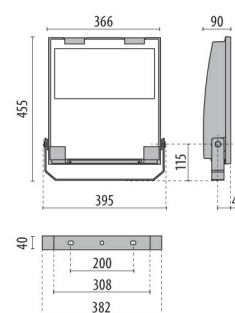

## Descrizione

Proiettore LED per interni ed esterni, costituito da:

- Corpo in alluminio pressofuso verniciato polveri poliestere previo trattamento di conversione chimica superficiale
- Diffusore in vetro piano di sicurezza temprato
- Riflettori ad altissime prestazioni in alluminio placcato 99,99%, brillantato, ossidato e privo di iridescenza
- Ottica simmetrica
- Guarnizione in silicone antinvecchiamento
- Pressacavo antistrappo M20x1.5 per cavi Ø 10 - Ø 14 mm
- Viteria esterna in acciaio inox
- Clip in alluminio con molla inox, imperdibili
- Staffa in acciaio verniciata con polveri poliestere previa cataforesi

## DISEGNI TECNICI