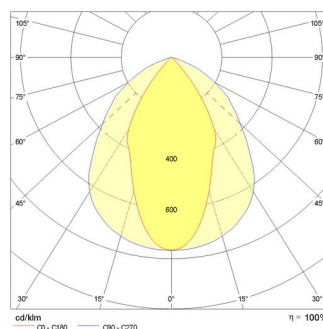

# GUELL 2.5 S/W

<b>Codice</b>	306125
<b>Attacco:</b>	LED
<b>Sorgente luminosa:</b>	LED
<b>Potenza:</b>	158 W
<b>Colore / RAL:</b>	GR-94 / Grigio metallizzato / Goffrato
<b>Classe di isolamento:</b>	I
<b>Grado di protezione:</b>	IP 66
<b>IK-J-xxIP:</b>	IK07 3J xx5
<b>CRI:</b>	80
<b>Kelvin:</b>	4000
<b>Fattore di potenza:</b>	COSφ ≥ 0,9
<b>Ottica:</b>	OTTICA SIMMETRICA DIFFONDEnte
<b>Flusso della sorgente:</b>	21619 lm
<b>Flusso di apparecchio:</b>	18062 lm
<b>L:</b>	L70
<b>B:</b>	B10
<b>Lifetime:</b>	130000 h

## DATI FOTOMETRICI