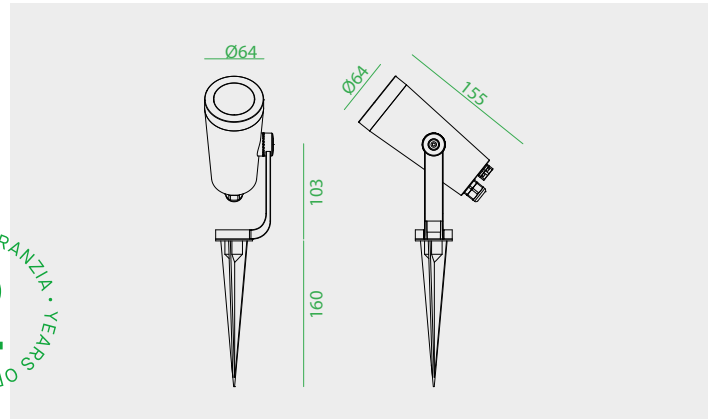

61082

Code	Lamp holder	W/max	Beam
61082/A	GU10	8	35°
61082/G	GU10	8	35°

2 ANNI DI GARANZIA
2 YEARS OF GUARANTEE

Proiettore tondo con staffa.

Round LED projector with bracket.

Projecteur LED avec étrier.

Runder Strahler mit Halterung.

Portalampana GU10 integrato. Lampada LED GU10 non inclusa.

GU10 lamp holder included, LED lamp not included.

Douille GU10 incluse. Lampe LED GU10 pas incluse.

Lampenfassung GU10 integriert. Lampe GU10 nicht enthalten.

Corpo in pressofusione alluminio anodizzato nero.

Body in black anodised aluminium.

Corps en aluminium anodisé noir.

Körper aus Aluminium Druckguss, schwarz eloxiert.

Vetro trasparente temperato spessore 8mm.

8mm toughened transparent glass.

Diffuseur en verre trempé transparent 8mm.

Gehärtetes transparentes Glas 8mm.

Cavo in neoprene H05RN-F 3x1mm² di 3 m.

Neoprene H05RN-F 3x1mm² cable of 3m.

Câble en néoprène H05RN-F 3x1mm² de 3 m.