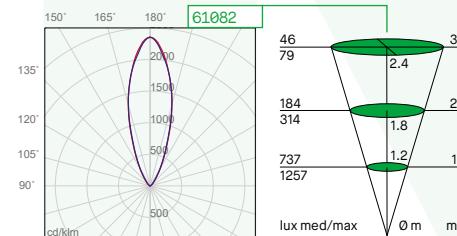

Valvola di ricircolo dell'aria, per ridurre la temperatura.

Valve for temperature control regulation.

Vanne pour la circulation de l'air, pour réduire la température.

Umluft Ventil, um Temperatur zu reduzieren.