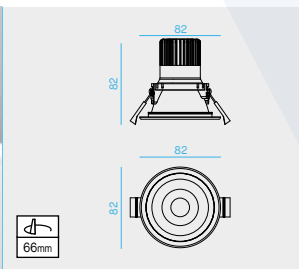

Anello opzionale, foro Ø66mm
Optional ring, hole Ø66mm
Collerette supplémentaire, trou Ø66mm
Optionaler ring, loch Ø66mm

Code	Descrizione	Description	Description	Beschreibung
DIR/_/_/_/1	Con driver ON-OFF Made in Italy	With Made in Italy ON-OFF driver	Avec alimentation ON-OFF Made in Italy	Mit Driver ON-OFF Made in Italy
DIR/_/_/_/2	Con driver PUSH/DIM 1-10V Made in Italy	With Made in Italy PUSH/DIM 1-10V driver	Avec alimentation PUSH/DIM 1-10V Made in Italy	Mit Driver PUSH/DIM 1-10V Made in Italy
DIR/_/_/_/3	Con driver DALI Made in Italy	With Made in Italy DALI driver	Avec alimentation DALI Made in Italy	Mit Driver DALI Made in Italy