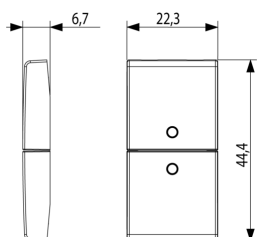

Stato prodotto

3 - Prod. gestito

Q.tà minima ordine

1 NR

Disegni

Vista ingombri

Vista posteriore

Vista 3D

Dati tecnici

- **Gruppo:** sistemi di bus per impianti
- **Classe:** Tasto a bilanciere per sistema bus
- **Sistema bus EIB/KNX:** Sì
- **Sistema bus radio KNX:** No
- **Sistema bus radio:** No
- **Sistema bus LON:** No
- **Sistema bus Powernet:** No
- **Altri sistemi bus:** altri
- **Radio bidirezionale:** No
- **Materiale:** plastica
- **Qualità del materiale:** materiale termoplastico
- **Trattamento superficie:** non trattato
- **Tipo superficie:** brillante
- **Colore:** bianco
- **Codice RAL (simile):** 9003
- **Trasparente:** No

Imballi

8 007352 591141

Codice 8007352591141
Qtà 1 NR
Dim. 4,44x2,3x0,67 [cm]
Peso 3,8 [g]

8 007352 591158

Codice 8007352591158
Qtà 20 NR
Dim. 12,3x9,6x5,1 [cm]
Peso 109,9 [g]

Legal

Vimar si riserva il diritto di modificare in ogni momento e senza preavviso le caratteristiche dei prodotti riportati. L'installazione deve essere effettuata da personale qualificato con l'osservanza delle disposizioni regolanti l'installazione del materiale elettrico in vigore nel paese dove i prodotti sono installati. Per le condizioni di utilizzo delle informazioni presenti sulla scheda prodotto vedere [Condizioni di utilizzo](#).