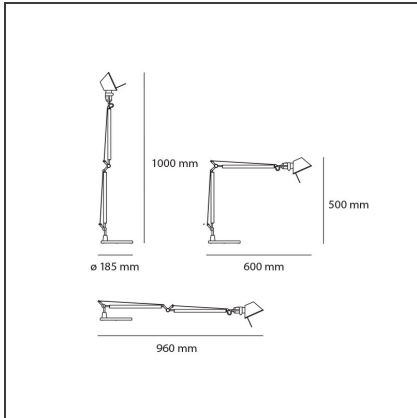

Tolomeo Midi Tavolo LED 3000K Grigio antracite

IP20 

DESIGN BY

Michele De Lucchi, Giancarlo Fassina

DESCRIZIONE

Lampada da tavolo, estensione di gamma delle serie Tolomeo. Mantenendo le dimensioni contenute del diffusore della Tolomeo micro, incrementa la potenza a 9W ed estende le dimensioni di struttura e bracci permettendone l'utilizzo su tavoli operativi e scrivanie. Codice riferito solo al corpo lampada.

DISEGNI TECNICI

CARATTERISTICHE

Codice articolo:	A015120	Materiale:	alluminio, acciaio
Colore:	Grigio antracite	Serie:	Design
Installazione:	Tavolo		

DIMENSIONI

Lunghezza:	cm 60	Estensione massima in larghezza:	cm 96
Altezza:	cm 50		
Estensione massima in altezza:	cm 100	Prova del filo incandescente:	750