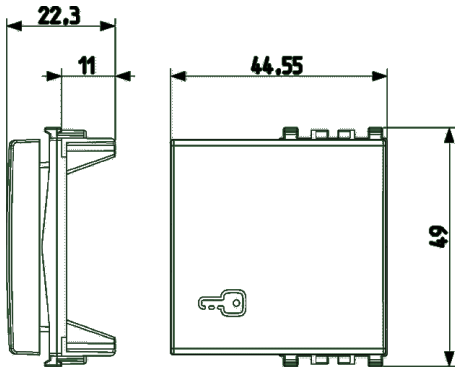

Disegni

VISTA INGOMBRI

[download.png](#) - [download.dxf](#)