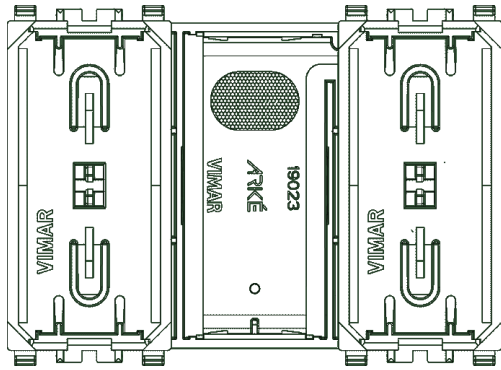

VISTA POSTERIORE

[download.png](#) - [download.dxf](#)